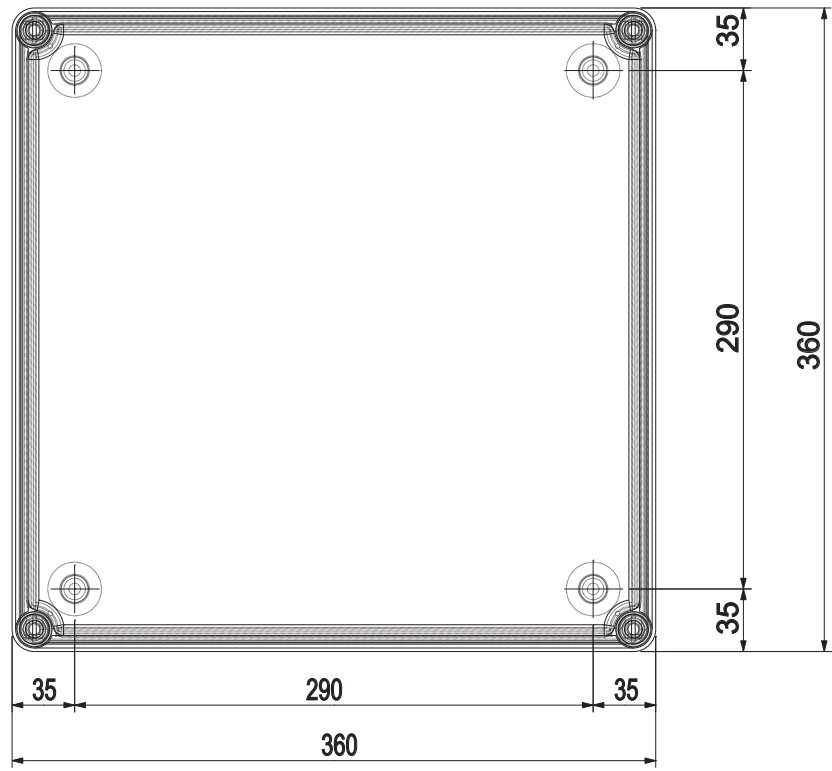

Material:
glasfaserverstärktes Polyester,
ähnlich RAL 9002 grauweiß