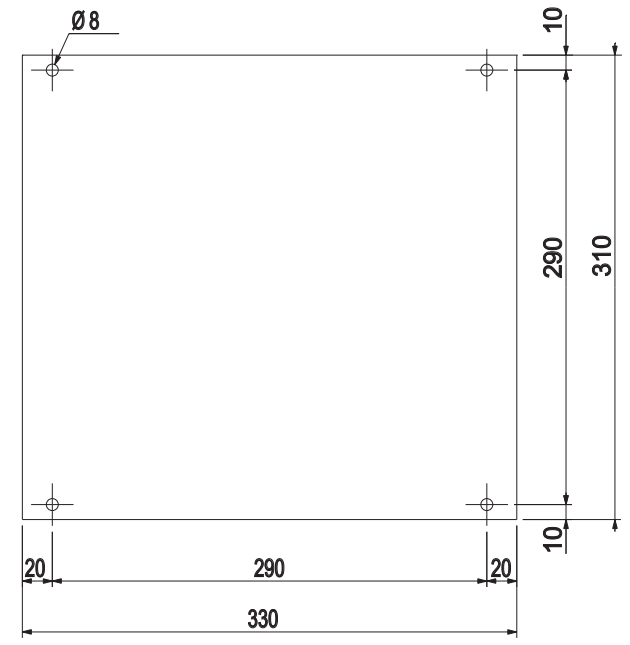

Material:
glasfaserverstärktes Polyester,
ähnlich RAL 9002 grauweiß