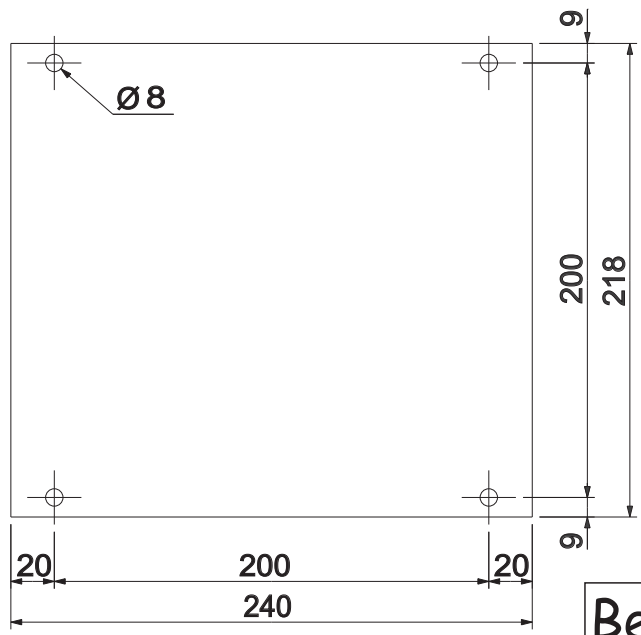

RICHARD WÖHR
GMBH
Gräfenau 58-60
D-75339 Höfen / Enz
Telefon +49 (0)7081 9540-0
Telefax +49 (0)7081 9540-90
Richard@WoehrGmbH.de
www.WoehrGmbH.de

Bezeichnung:
Industriegehäuse

Artikel-Nummer:
GH02KS123/310
GH02KS123/510
GH02KS123/310/MPP

Maße
in
mm

B
A