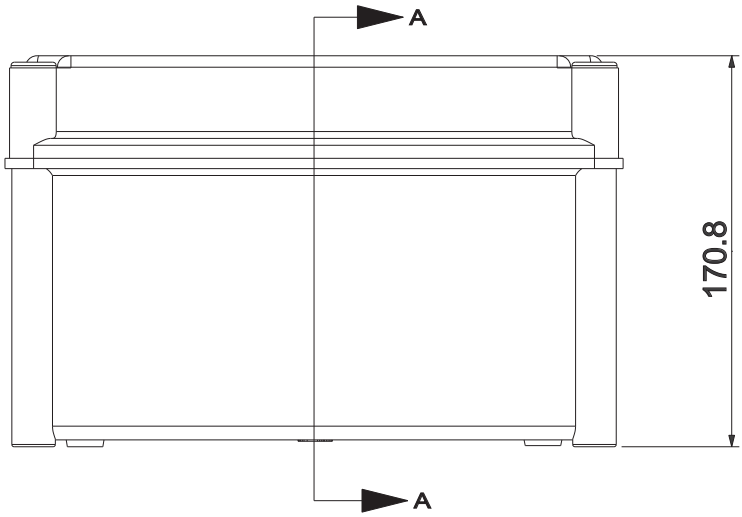

RICHARD WÖHR
GMBH
Gräfenau 58-60
D-75339 Höfen / Enz
Telefon +49 (0)7081 9540-0
Telefax +49 (0)7081 9540-90
Richard@WoehrGmbH.de
www.WoehrGmbH.de

Bezeichnung:
Industriegehäuse

Artikel-Nummer:
GH02KS123/310
GH02KS123/510
GH02KS123/310/MPP

Maße
in
mm

B
A