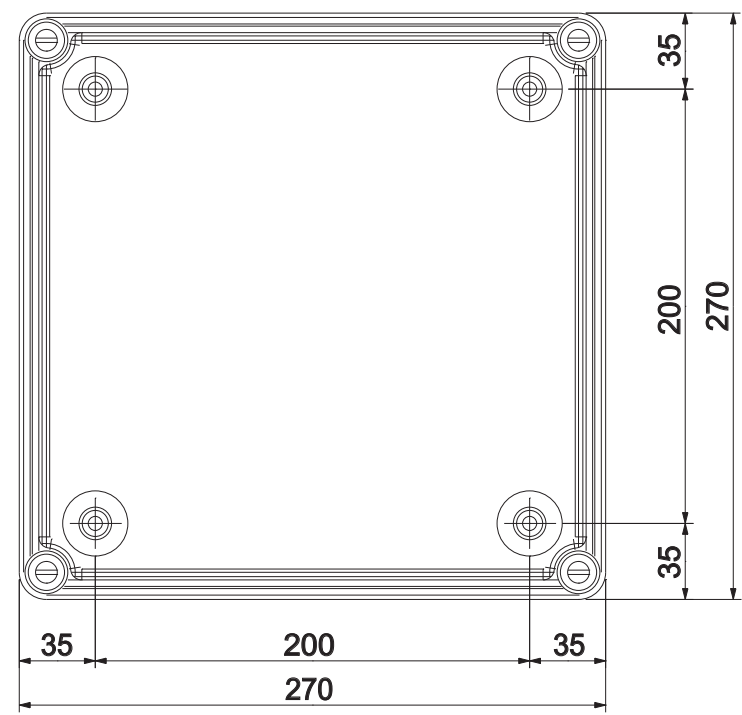

RICHARD WÖHR
GMBH
Gräfenau 58-60
D-75339 Höfen / Enz
Telefon +49 (0)7081 9540-0
Telefax +49 (0)7081 9540-90
Richard@WoehrGmbH.de
www.WoehrGmbH.de

Bezeichnung:
Industriegehäuse

Artikel-Nummer:
GH02KS123/310
GH02KS123/510
GH02KS123/310/MPP

Maße
in
mm

B
A