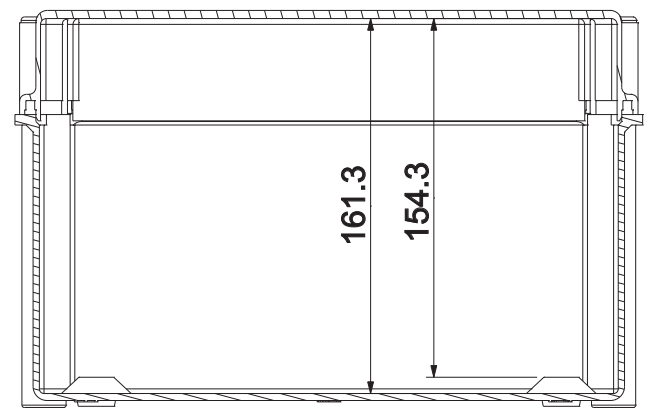

Material:
 glasfaserverstärktes Polyester,
 ähnlich RAL 9002 grauweiß

RICHARD WÖHR
 GMBH
 Gräfenau 58-60
 D-75339 Höfen / Enz
 Telefon +49 (0)7081 9540-0
 Telefax +49 (0)7081 9540-90
 Richard@WoehrGmbH.de
 www.WoehrGmbH.de

Bezeichnung:
Industriegehäuse

Artikel-Nummer:
 GH02KS123/310
 GH02KS123/510
 GH02KS123/310/MPP

Maße
 in
 mm

B
 A