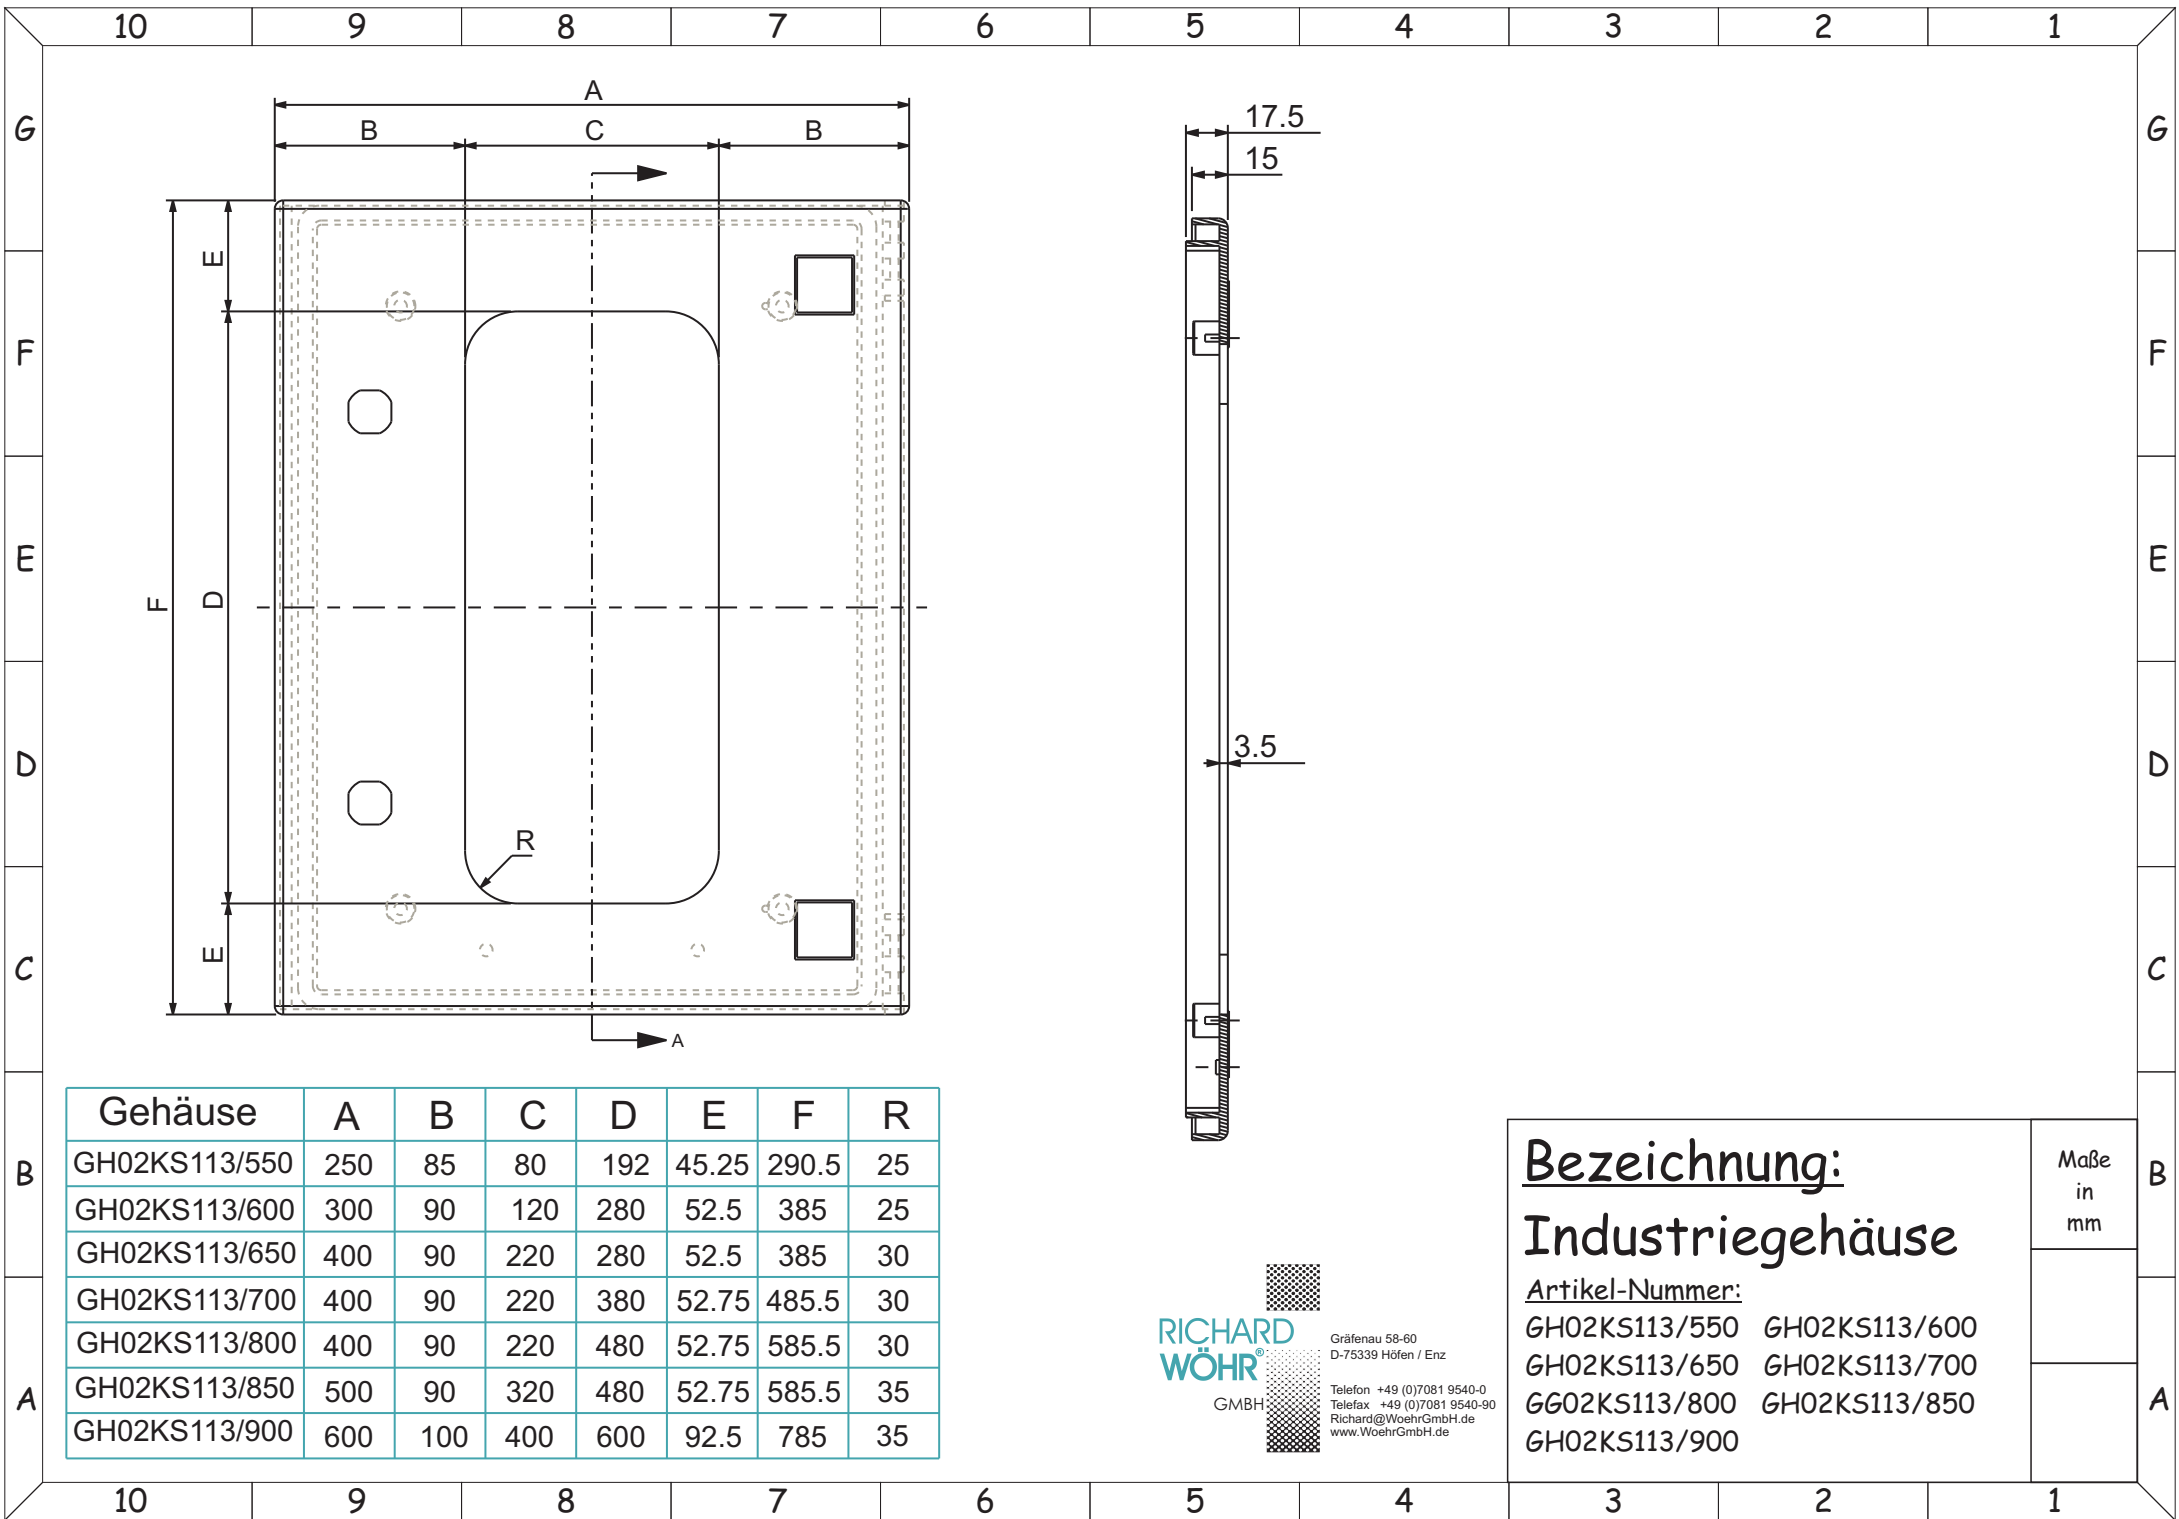

Material:
 glasfaserverstärktes Polyester,
 ähnlich RAL 9002 grauweiß

RICHARD WÖHR
 GMBH

Gräfenau 58-60
 D-75339 Höfen / Enz

Telefon +49 (0) 7081 9540-0
 Telefax +49 (0) 7081 9540-90
 Richard@WoehrGmbH.de
 www.WoehrGmbH.de

Bezeichnung: Industriegehäuse Artikel-Nummer: GH02KS113/300 GH02KS113/800	Maße in mm

Gehäuse	A	B	C	D	E	F	R
GH02KS113/550	250	85	80	192	45.25	290.5	25
GH02KS113/600	300	90	120	280	52.5	385	25
GH02KS113/650	400	90	220	280	52.5	385	30
GH02KS113/700	400	90	220	380	52.75	485.5	30
GH02KS113/800	400	90	220	480	52.75	585.5	30
GH02KS113/850	500	90	320	480	52.75	585.5	35
GH02KS113/900	600	100	400	600	92.5	785	35

RICHARD WÖHR
 GMBH
 Gräfenau 58-60
 D-75339 Höfen / Enz
 Telefon +49 (0)7081 9540-0
 Telefax +49 (0)7081 9540-90
 Richard@WoehrGmbH.de
 www.WoehrGmbH.de

Bezeichnung:	Industriegehäuse	Maße in mm	B
			A
Artikel-Nummer:	GH02KS113/550	GH02KS113/600	
	GH02KS113/650	GH02KS113/700	
	GH02KS113/800	GH02KS113/850	
	GH02KS113/900		