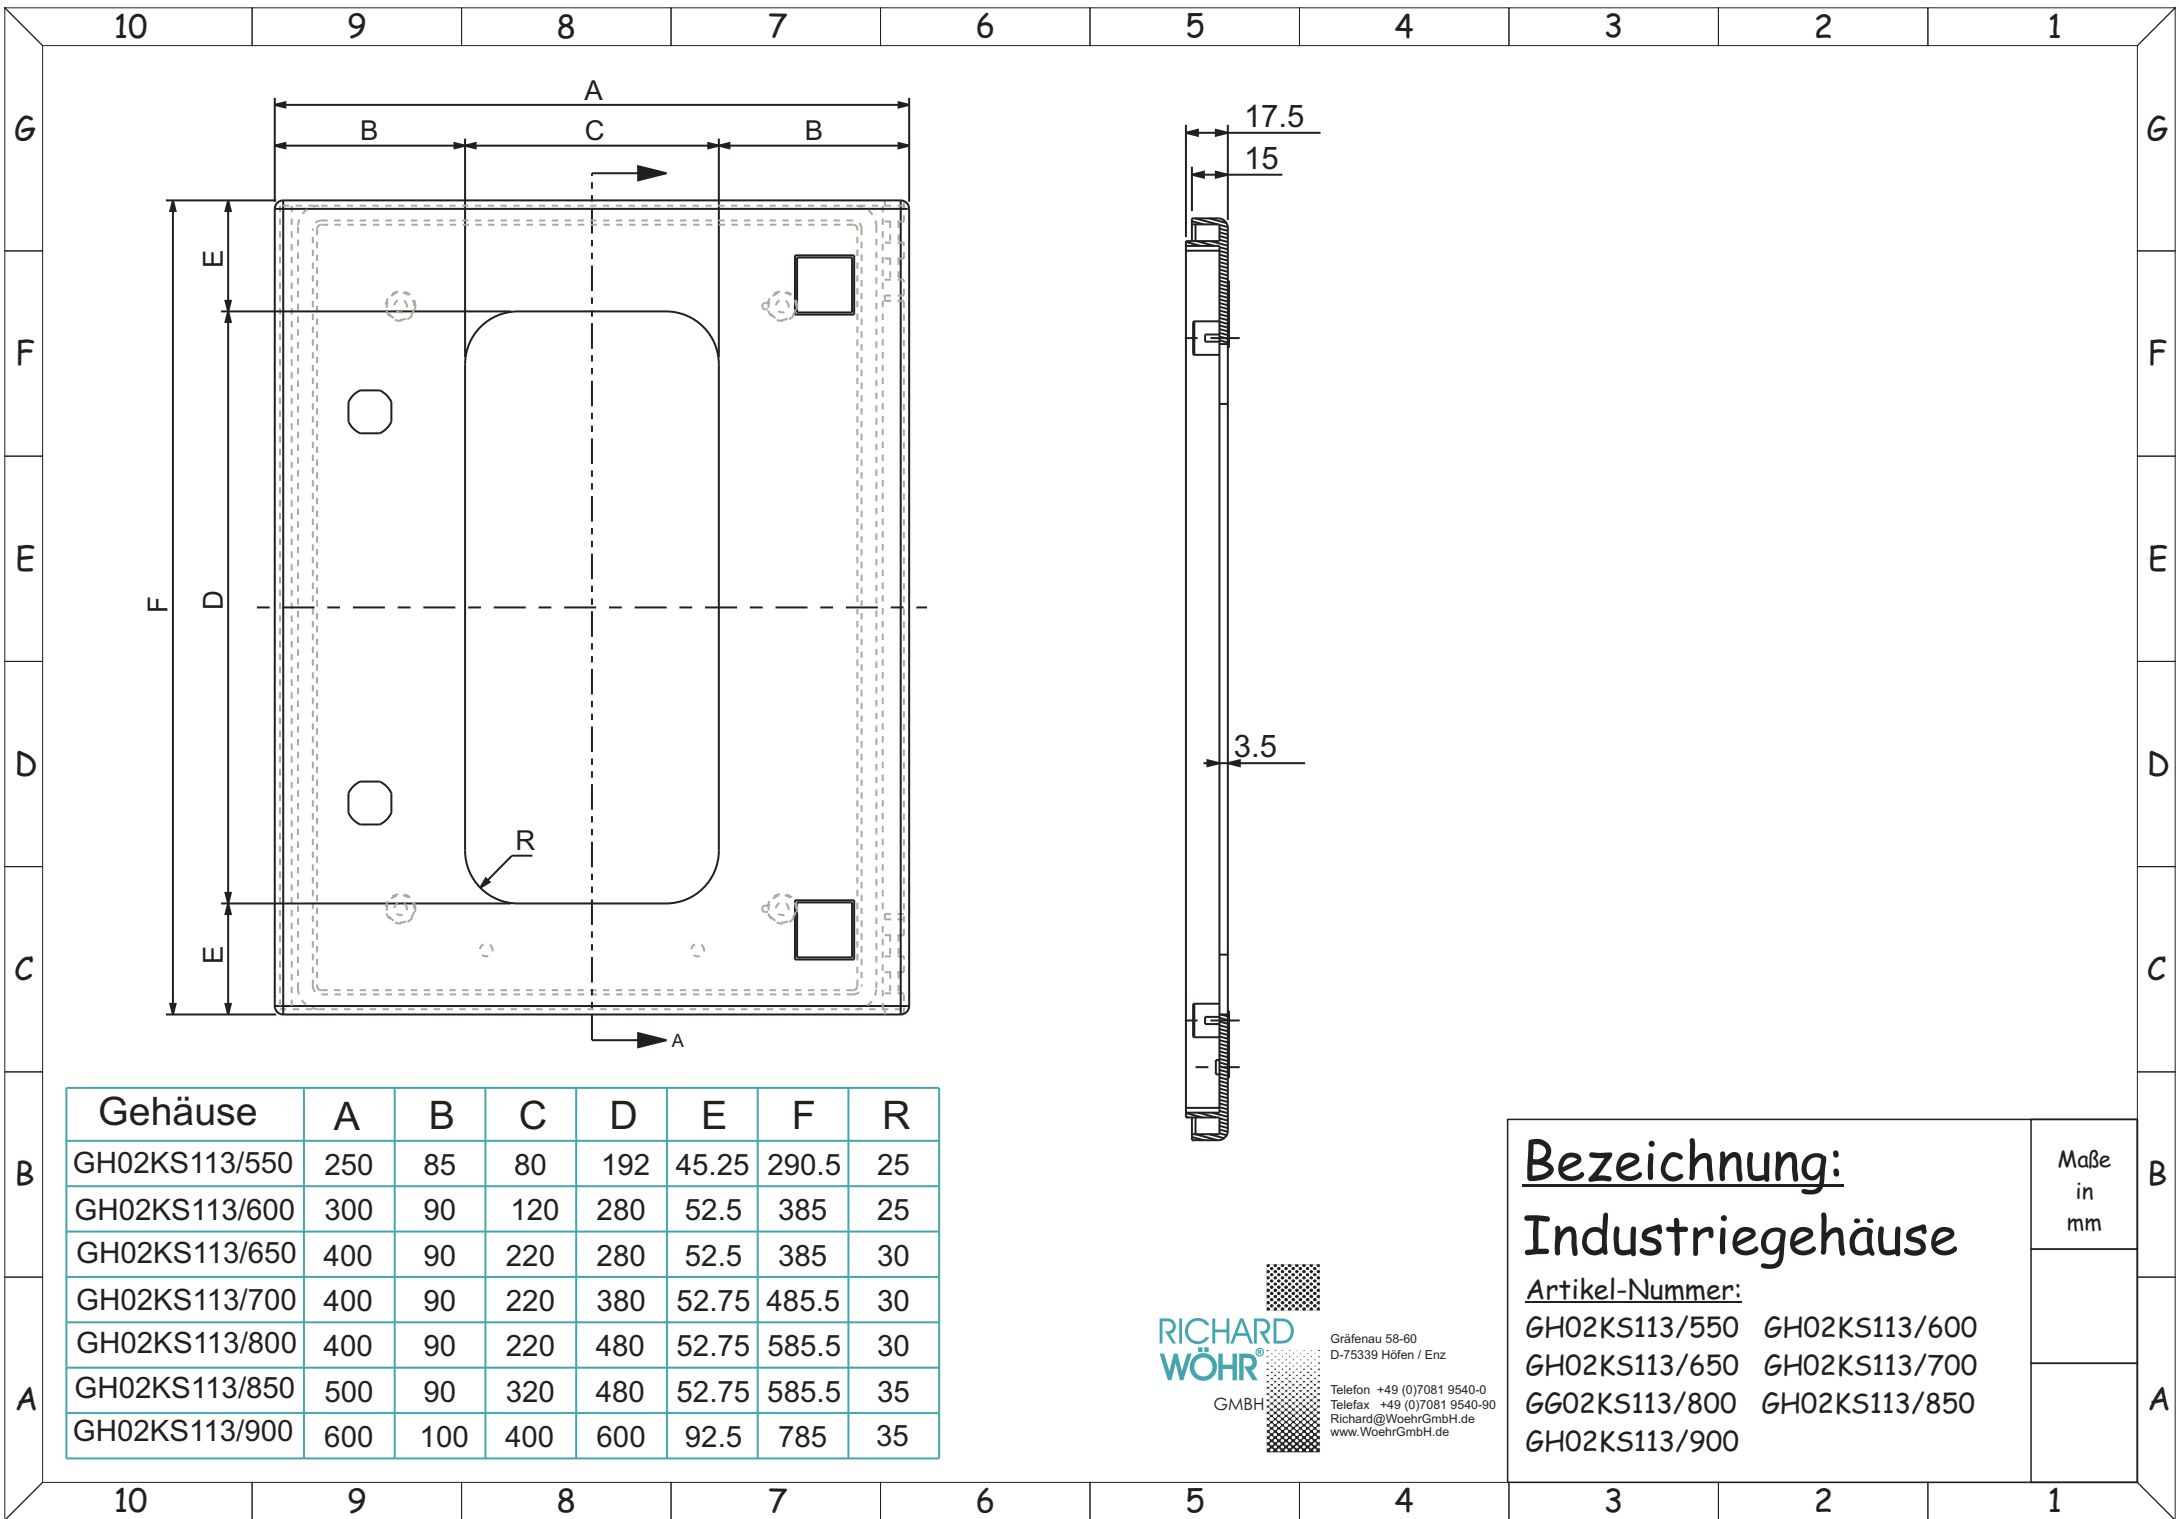

Material:
 glasfaserverstärktes Polyester,
 ähnlich RAL 9002 grauweiß

RICHARD WÖHR
 GMBH
 Gräfenau 58-60
 D-75339 Höfen / Enz
 Telefon +49 (0)7081 9540-0
 Telefax +49 (0)7081 9540-90
 Richard@WoehrGmbH.de
 www.WoehrGmbH.de

<p>Bezeichnung: Industriegehäuse</p>	Maße in mm
	<p>Artikel-Nummer: GH02KS113/050</p>
	<p>GH02KS113/550</p>

Gehäuse	A	B	C	D	E	F	R
GH02KS113/550	250	85	80	192	45.25	290.5	25
GH02KS113/600	300	90	120	280	52.5	385	25
GH02KS113/650	400	90	220	280	52.5	385	30
GH02KS113/700	400	90	220	380	52.75	485.5	30
GH02KS113/800	400	90	220	480	52.75	585.5	30
GH02KS113/850	500	90	320	480	52.75	585.5	35
GH02KS113/900	600	100	400	600	92.5	785	35

RICHARD WÖHR
 GMBH
 Gräfenau 58-60
 D-75339 Höfen / Enz
 Telefon +49 (0)7081 9540-0
 Telefax +49 (0)7081 9540-90
 Richard@WoehrGmbH.de
 www.WoehrGmbH.de

Bezeichnung:	Industriegehäuse	Maße in mm	B
			A
Artikel-Nummer:	GH02KS113/550	GH02KS113/600	
	GH02KS113/650	GH02KS113/700	
	GH02KS113/800	GH02KS113/850	
	GH02KS113/900		