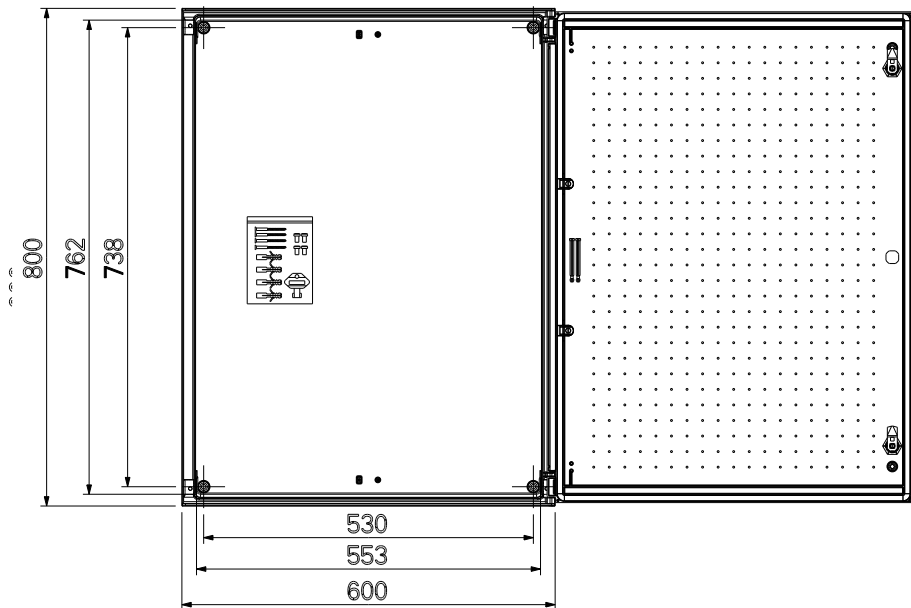

Material:
glasfaserverstärktes Polyester,
ähnlich RAL 9002 grauweiß