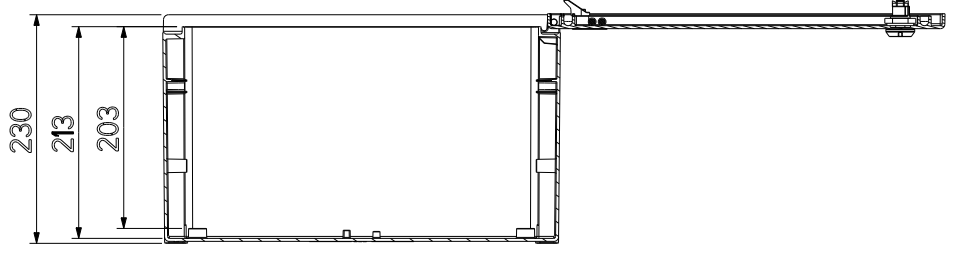

RICHARD WÖHR
GMBH

Gräfenau 58-60
D-75339 Höfen / Enz

Telefon +49 (0) 7081 9540-0
Telefax +49 (0) 7081 9540-90
Richard@WoehrGmbH.de
www.WoehrGmbH.de

Bezeichnung: Industriegehäuse Artikel-Nummer: GH02KS113/300	Maße in mm