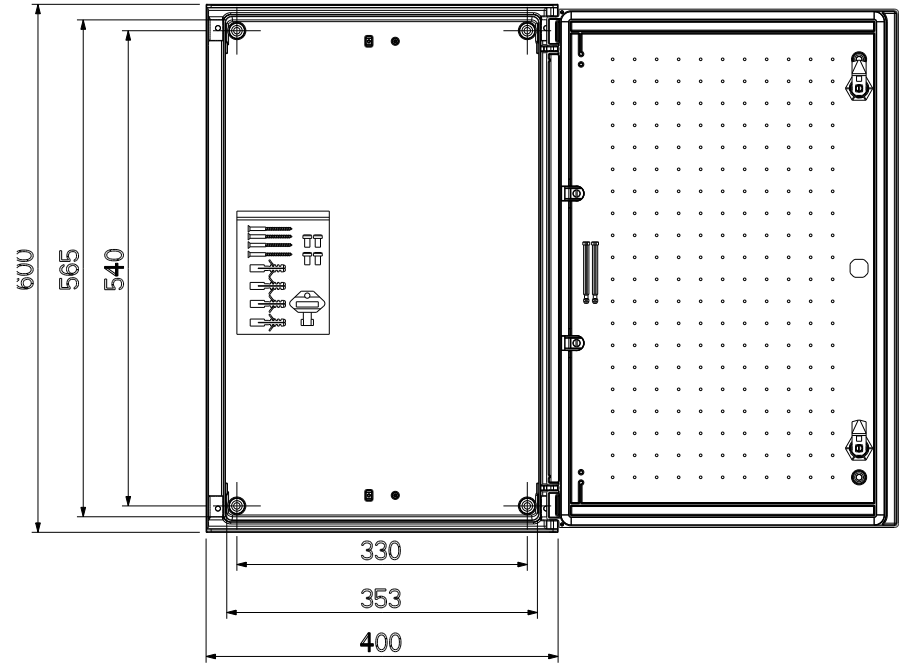

RICHARD WÖHR
GMBH

Gräfenau 58-60
D-75339 Höfen / Enz

Telefon +49 (0) 7081 9540-0
Telefax +49 (0) 7081 9540-90
Richard@WoehrGmbH.de
www.WoehrGmbH.de

Bezeichnung: Industriegehäuse Artikel-Nummer: GH02KS113/300	Maße in mm