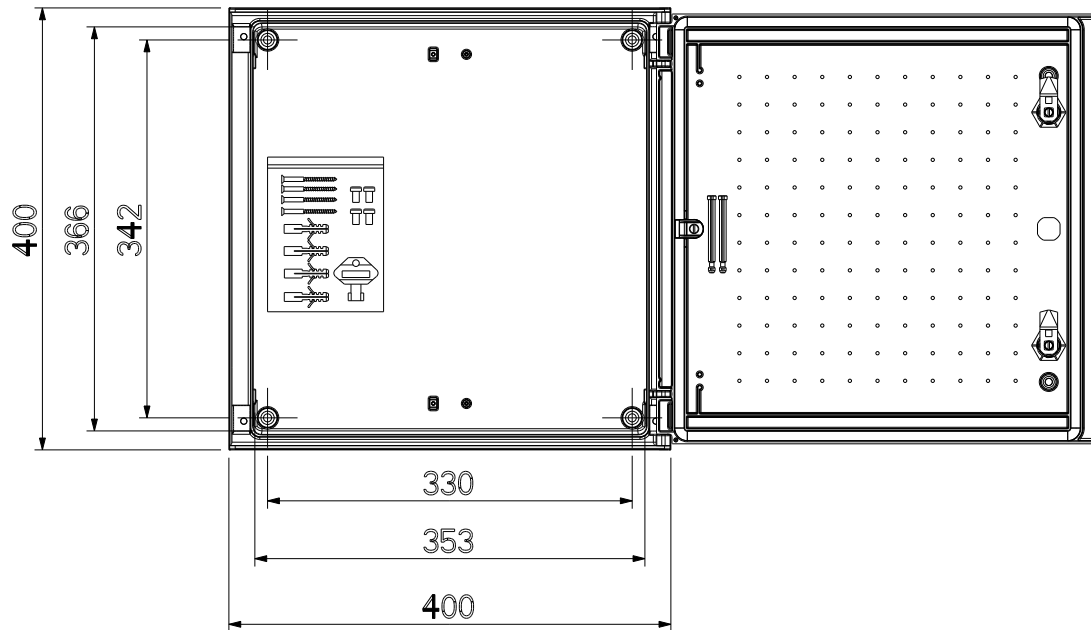

Material:
glasfaserverstärktes Polyester,
ähnlich RAL 9002 grauweiß