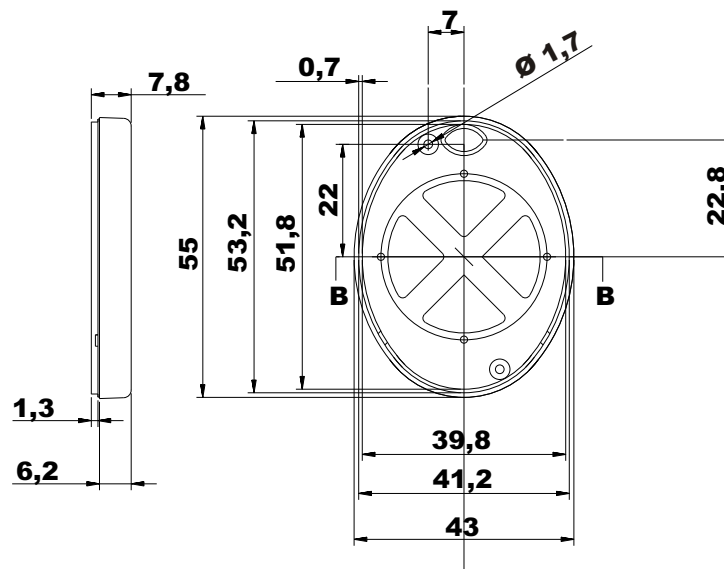

Unterteil

Oberteil

Gummiknopf

Alle Abmessungen sind in mm

www.industriegehaeuse.de

Bezeichnung:
Industriegehäuse

Artikel-Nummer:
GHozKS098/050-04
GHozKS098/060-04

Maße
in
mm