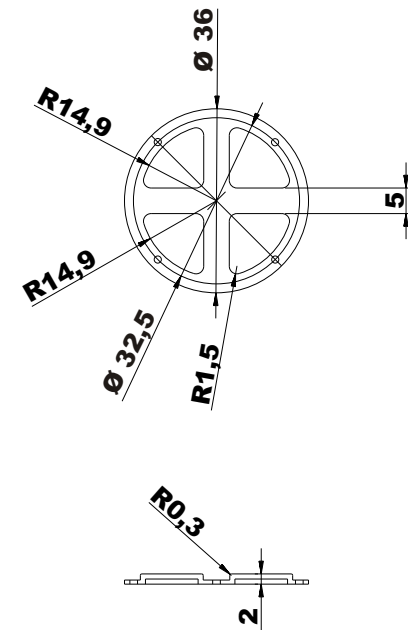

Unterteil

Oberteil

Gummiknopf

Alle Abmessungen sind in mm

www.industriegehaeuse.de

Bezeichnung:
Industriegehäuse

Artikel-Nummer:
GHozKS098/050-04
GHozKS098/060-04

Maße
in
mm