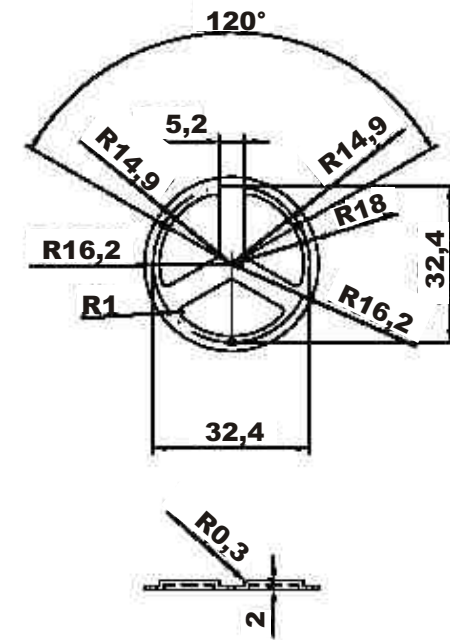

Unterteil

Oberteil

Gummiknopf

Alle Abmessungen sind in mm

www.industriegehaeuse.de

Bezeichnung:
Industriegehäuse

Artikel-Nummer:
GHozKS098/050-03
GHozKS098/060-03

Maße
in
mm