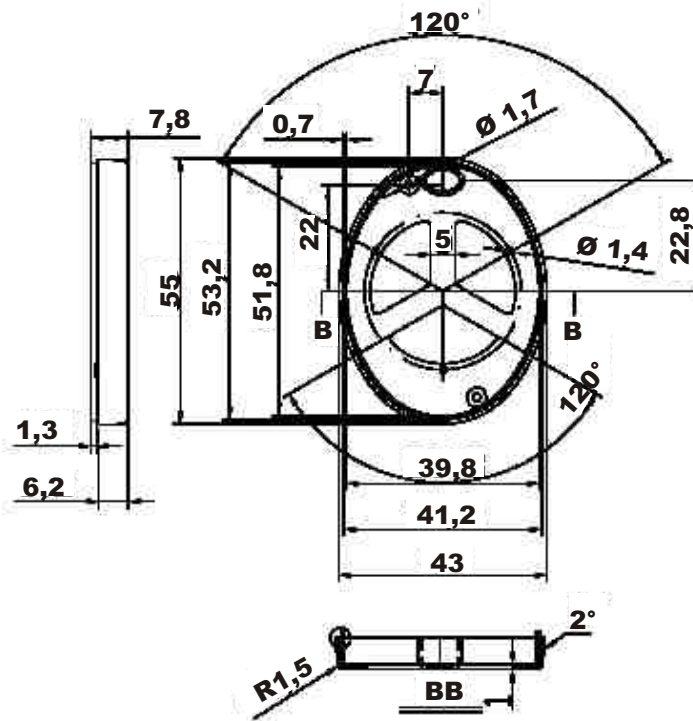

Unterteil

Oberteil

Gummiknopf

Alle Abmessungen sind in mm

www.industriegehaeuse.de

Bezeichnung:
Industriegehäuse

Artikel-Nummer:
GHozKS098/050-03
GHozKS098/060-03

Maße
in
mm