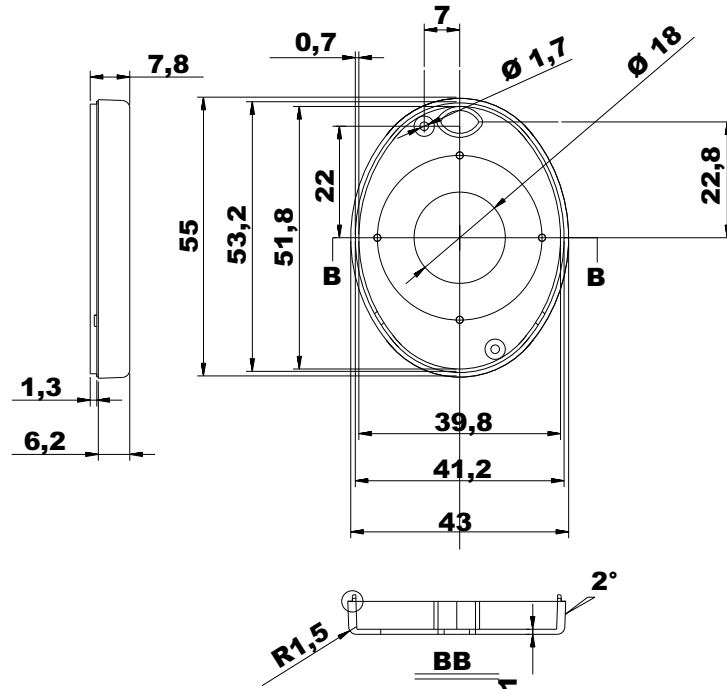

Unterteil

Oberteil

Gummiknopf

Alle Abmessungen sind in mm

www.industriegehaeuse.de

Bezeichnung:
Industriegehäuse

Artikel-Nummer:
GHozKS098/050-01
GHozKS098/060-01

Maße
in
mm