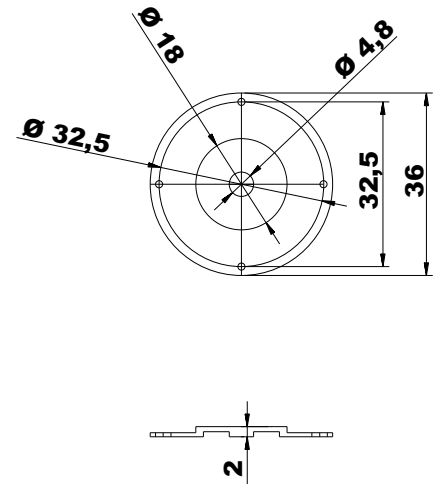

Unterteil

Oberteil

Gummiknopf

Alle Abmessungen sind in mm

www.industriegehaeuse.de

Bezeichnung:
Industriegehäuse

Artikel-Nummer:
GHozKS098/050-01
GHozKS098/060-01

Maße
in
mm