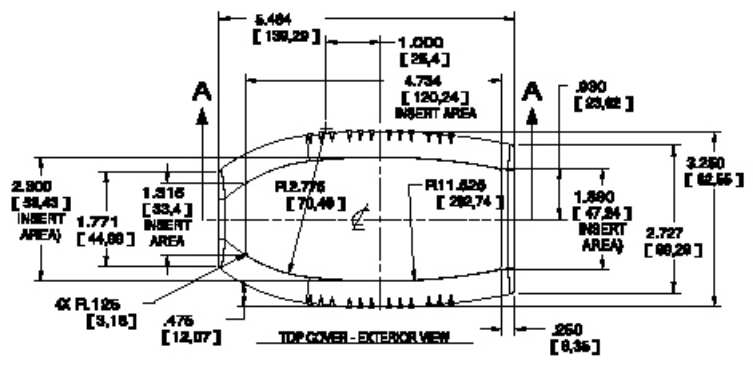

10 9 8 7 6 5 4 3 2 1

G
F
E
D
C
B
A

PARTS NOT SHOWN:
POSITIVE BATTERY CLIP
NEGATIVE BATTERY CLIP

COLOR / MATERIAL CODE			
COLOR	φ#R	φ#G	φ#B
BLACK	000	000	000
P.C.BONE	000	000	000

RICHARD WÖHR
GMBH

Gräfenu 58-60
D-75339 Höfen / Enz

Telefon (07081) 9540-0
Telefax (07081) 9540-90
Richard@WoehrGmbH.de
www.WoehrGmbH.de

Bezeichnung:
Industriegehäuse

Artikel-Nummer:
GH02KS097/010+110

Maße
in
mm

10 9 8 7 6 5 4 3 2 1