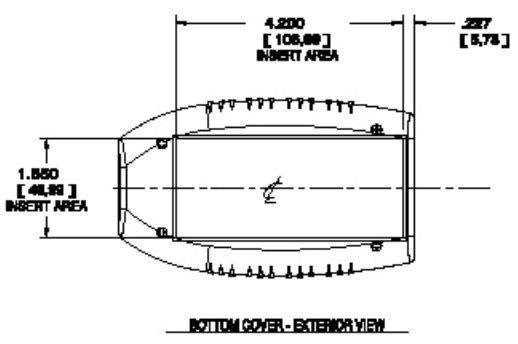

10 9 8 7 6 5 4 3 2 1

G
F
E
D
C
B
A

PARTS NOT SHOWN:
POSITIVE BATTERY CLIP
NEGATIVE BATTERY CLIP

COLOR / MATERIAL CODE			
COLOR	φ#R	φ#G	φ#B
BLACK	000	000	000
P.C.BONE	000	000	000

RICHARD WÖHR
GMBH

Gräfenu 58-60
D-75339 Höfen / Enz

Telefon (07081) 9540-0
Telefax (07081) 9540-90
Richard@WoehrGmbH.de
www.WoehrGmbH.de

Bezeichnung:
Industriegehäuse

Artikel-Nummer:
GH02KS097/010+110

Maße
in
mm

10 9 8 7 6 5 4 3 2 1