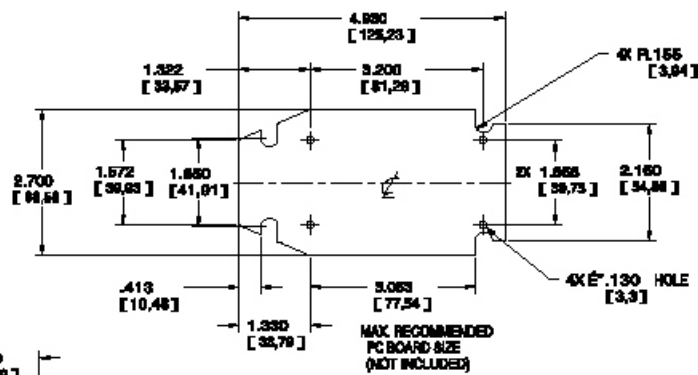

10 9 8 7 6 5 4 3 2 1

G
F
E
D
C
B
A

PARTS NOT SHOWN:
POSITIVE BATTERY CLIP
NEGATIVE BATTERY CLIP

COLOR / MATERIAL CODE			
COLOR	φ#R	φ#G	φ#B
BLACK	000	000	000
P.C.BONE	000	000	000

RICHARD WÖHR
GMBH

Gräfenu 58-60
D-75339 Höfen / Enz

Telefon (07081) 9540-0
Telefax (07081) 9540-90
Richard@WoehrGmbH.de
www.WoehrGmbH.de

Bezeichnung:
Industriegehäuse

Artikel-Nummer:
GH02KS097/010+110

Maße
in
mm

10 9 8 7 6 5 4 3 2 1