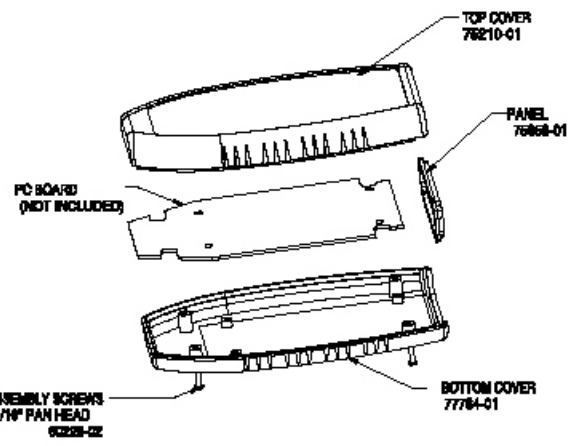

10 9 8 7 6 5 4 3 2 1

G
F
E
D
C
B
A

PARTS NOT SHOWN:
POSITIVE BATTERY CLIP
NEGATIVE BATTERY CLIP

COLOR / MATERIAL CODE			
COLOR	φ#R	φ#G	φ#B
BLACK	000	000	000
P.C.BONE	000	000	000

RICHARD WÖHR
GMBH

Gräfenu 58-60
D-75339 Höfen / Enz

Telefon (07081) 9540-0
Telefax (07081) 9540-90
Richard@WoehrGmbH.de
www.WoehrGmbH.de

Bezeichnung:
Industriegehäuse

Artikel-Nummer:
GH02KS097/010+110

Maße
in
mm

10 9 8 7 6 5 4 3 2 1