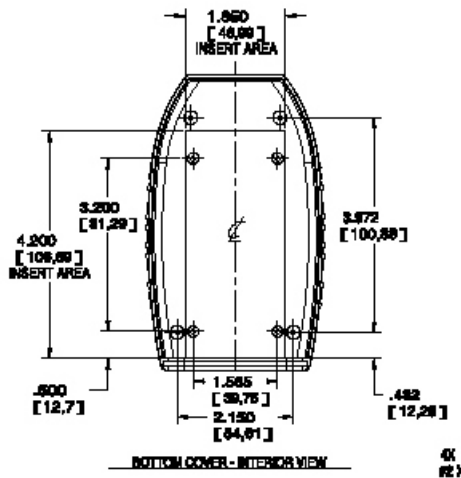

10 9 8 7 6 5 4 3 2 1

G
F
E
D
C
B
A

PARTS NOT SHOWN:
POSITIVE BATTERY CLIP
NEGATIVE BATTERY CLIP

COLOR / MATERIAL CODE			
COLOR	φ#R	φ#G	φ#B
BLACK	000	000	000
P.C.BONE	000	000	000

RICHARD WÖHR
GMBH

Gräfenu 58-60
D-75339 Höfen / Enz

Telefon (07081) 9540-0
Telefax (07081) 9540-90
Richard@WoehrGmbH.de
www.WoehrGmbH.de

Bezeichnung:
Industriegehäuse

Artikel-Nummer:
GH02KS097/010+110

Maße
in
mm

10 9 8 7 6 5 4 3 2 1