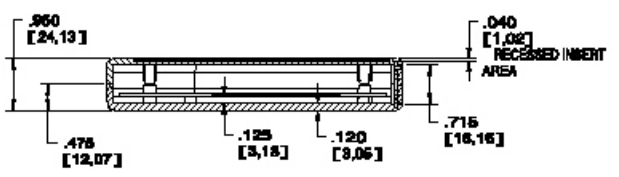

10 9 8 7 6 5 4 3 2 1

G
F
E
D
C
B
A

PARTS NOT SHOWN:
POSITIVE BATTERY CLIP
NEGATIVE BATTERY CLIP

COLOR / MATERIAL CODE			
COLOR	φ#R	φ#G	φ#B
BLACK	000	000	000
P.C.BONE	000	000	000

RICHARD WÖHR
GMBH

Gräfenu 58-60
D-75339 Höfen / Enz

Telefon (07081) 9540-0
Telefax (07081) 9540-90
Richard@WoehrGmbH.de
www.WoehrGmbH.de

Bezeichnung:
Industriegehäuse

Artikel-Nummer:
GH02KS097/010+110

Maße
in
mm

10 9 8 7 6 5 4 3 2 1