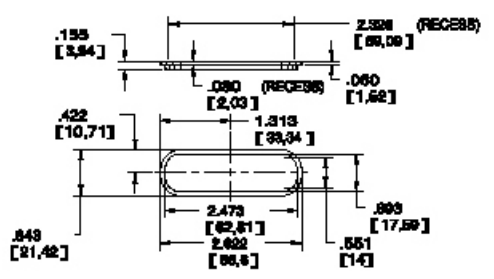

10 9 8 7 6 5 4 3 2 1

G
F
E
D
C
B
A

PARTS NOT SHOWN:
POSITIVE BATTERY CLIP
NEGATIVE BATTERY CLIP

COLOR / MATERIAL CODE			
COLOR	φ#R	φ#G	φ#B
BLACK	000	000	000
P.C.BONE	000	000	000

RICHARD WÖHR
GMBH

Gräfenu 58-60
D-75339 Höfen / Enz

Telefon (07081) 9540-0
Telefax (07081) 9540-90
Richard@WoehrGmbH.de
www.WoehrGmbH.de

Bezeichnung:
Industriegehäuse

Artikel-Nummer:
GH02KS097/010+110

Maße
in
mm

10 9 8 7 6 5 4 3 2 1