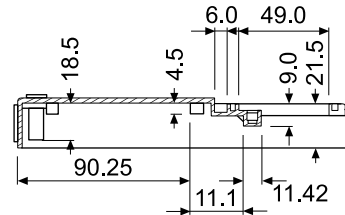

Oberteil

Unterteil

Handgehäuse

Schutzart IP65

ABS, grau Best.Nr.: GH02KS039/030

ABS, schwarz Best.Nr.: GH02KS039/040

Alle Maße in mm