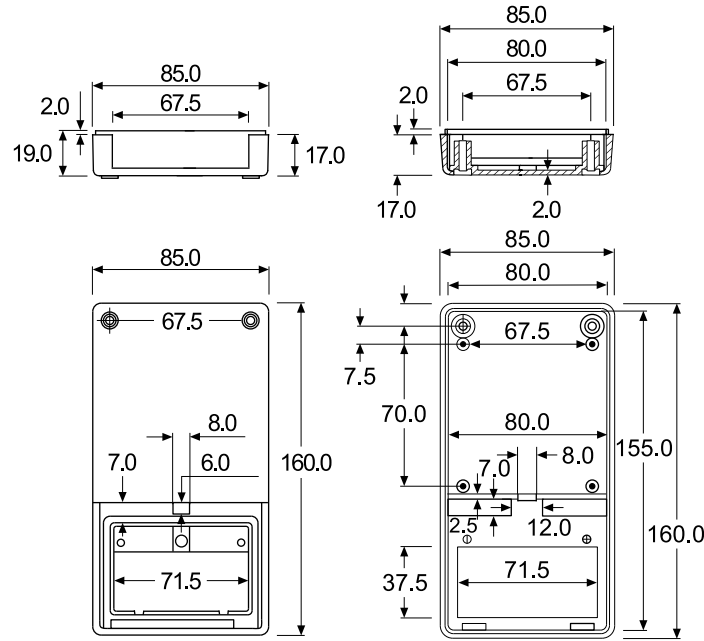

Oberteil

Unterteil

Handgehäuse

Schutzart IP65

ABS, grau Best.Nr.: GH02KS039/030

ABS, schwarz Best.Nr.: GH02KS039/040

Alle Maße in mm