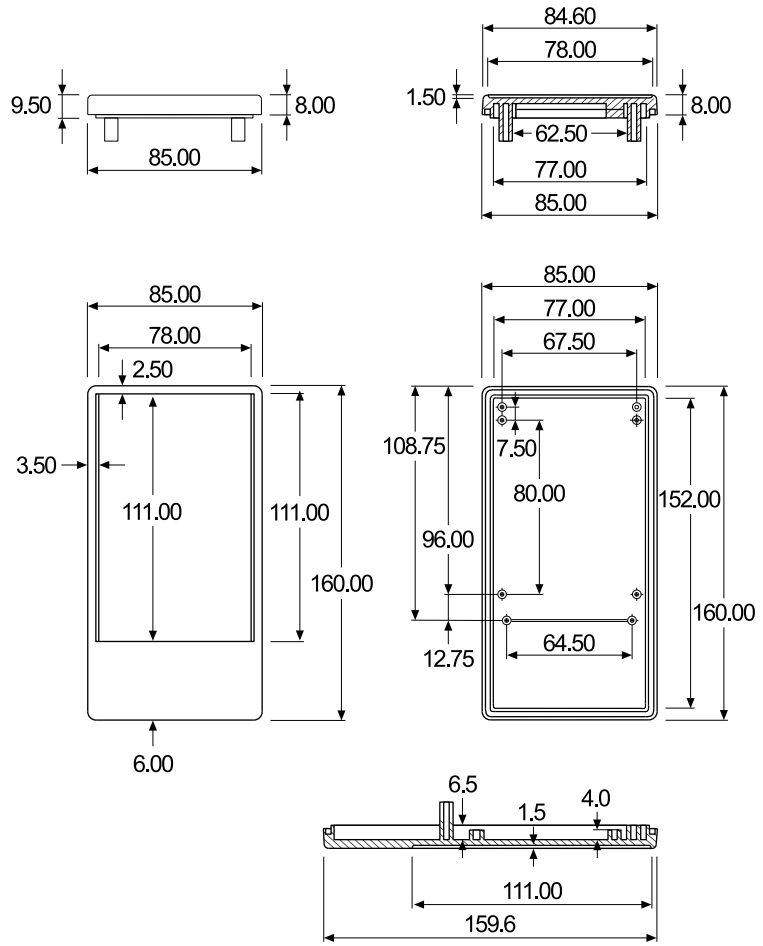

Oberteil

Unterteil

Handgehäuse

Schutzart IP65

ABS, grau Best.Nr.: GH02KS039/030

ABS, schwarz Best.Nr.: GH02KS039/040

Alle Maße in mm