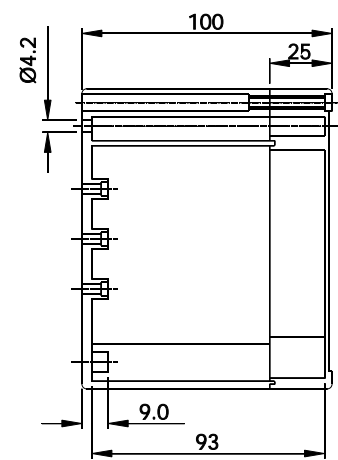

Unterteil
bottom / base part

Oberteil
cover / top part

- GH02KS022/070: Polycarbonat, lichtgrau
GH02KS022/070: polycarbonate, light grey
- GH02KS022/260: Polycarbonat, lichtgrau (mit Klarsichtdeckel)
GH02KS022/260: polycarbonate, light grey (with transparent lid)
- GH02KS022/460: ABS, dunkelgrau
GH02KS022/460: ABS, dark grey

Änderungen vorbehalten subject to modifications

RICHARD WÖHR
GMBH

Gräfenau 58-60
D-75339 Höfen / Enz

Telefon (07081) 9540-0
Telefax (07081) 9540-90
Richard@WoehrGmbH.de
www.WoehrGmbH.de

Bezeichnung: / Expression: Industriegehäuse industrial enclosure Artikel-Nummer / part number: GH02KS022/070 GH02KS022/260 GH02KS022/460	Maße in mm dimensions are in mm
	Version: 04.04.09