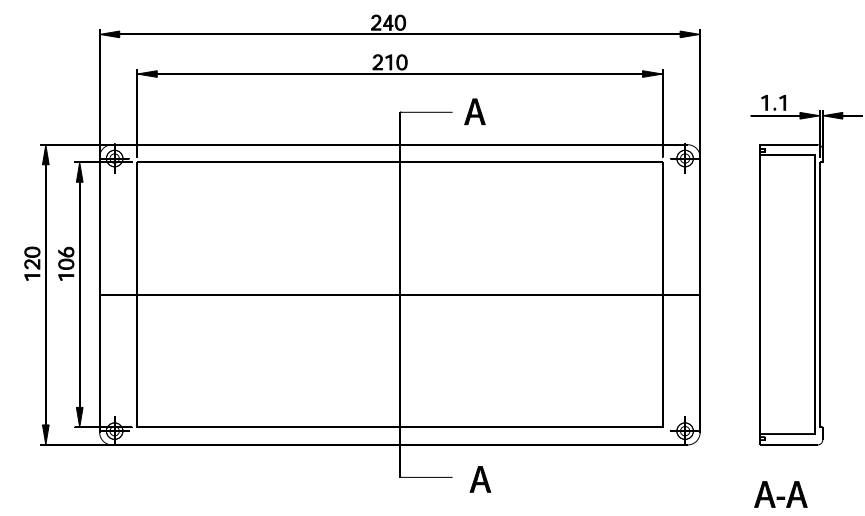

Unterteil
bottom / base part

Oberteil
cover / top part

- GH02KS022/070: Polycarbonat, lichtgrau
GH02KS022/070: polycarbonate, light grey
- GH02KS022/260: Polycarbonat, lichtgrau (mit Klarsichtdeckel)
GH02KS022/260: polycarbonate, light grey (with transparent lid)
- GH02KS022/460: ABS, dunkelgrau
GH02KS022/460: ABS, dark grey

Änderungen vorbehalten subject to modifications

RICHARD WÖHR
GMBH

Gräfenau 58-60
D-75339 Höfen / Enz

Telefon (07081) 9540-0
Telefax (07081) 9540-90
Richard@WoehrGmbH.de
www.WoehrGmbH.de

Bezeichnung: / Expression: Industriegehäuse industrial enclosure Artikel-Nummer / part number: GH02KS022/070 GH02KS022/260 GH02KS022/460	Maße in mm dimensions are in mm
	Version: 04.04.09