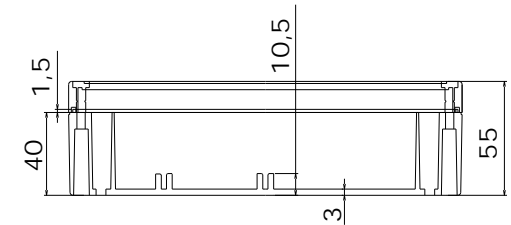

Unterteil
bottom / base part

Oberteil
cover / top part

Komplettansicht
view over all

- GH02KS022/045: Polycarbonat, lichtgrau
- GH02KS022/045: polycarbonate, light grey
- GH02KS022/235: Polycarbonat, lichtgrau (mit Klarsichtdeckel)
- GH02KS022/235: polycarbonate, light grey (with transparent lid)
- GH02KS022/435: ABS, dunkelgrau
- GH02KS022/435: ABS, dark grey

Artikel-Nummer / part number:
GH02KS022/045
GH02KS022/235
GH02KS022/435

Maße in mm
dimensions
are in mm

Version:
04.04.09