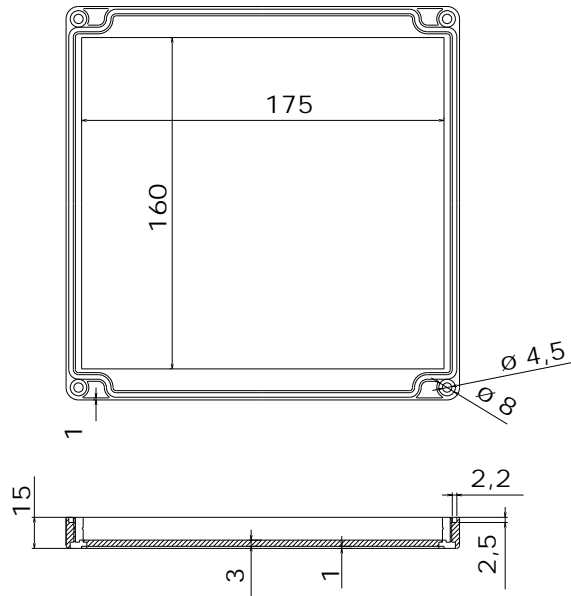

Unterteil
bottom / base part

Oberteil
cover / top part

Komplettansicht
view over all

- GH02KS022/045: Polycarbonat, lichtgrau
- GH02KS022/045: polycarbonate, light grey
- GH02KS022/235: Polycarbonat, lichtgrau (mit Klarsichtdeckel)
- GH02KS022/235: polycarbonate, light grey (with transparent lid)
- GH02KS022/435: ABS, dunkelgrau
- GH02KS022/435: ABS, dark grey

Artikel-Nummer / part number:
GH02KS022/045
GH02KS022/235
GH02KS022/435

Maße in mm
dimensions
are in mm

Version:
04.04.09