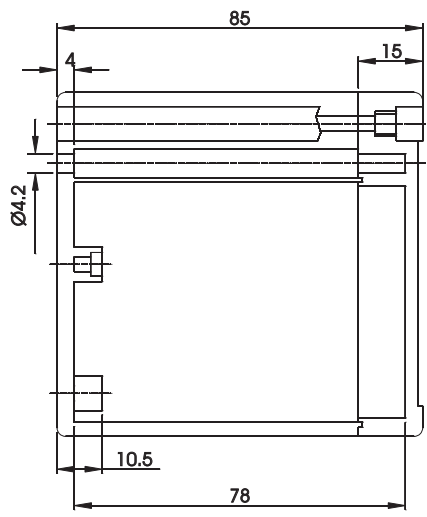

Unterteil  
bottom / base part

Oberteil  
cover / top part

- GH02KS022/040: Polycarbonat, lichtgrau**  
GH02KS022/040: polycarbonate, light grey
- GH02KS022/230: Polycarbonat, lichtgrau (mit Klarsichtdeckel)**  
GH02KS022/230: polycarbonate, light grey (with transparent lid)
- GH02KS022/430: ABS, dunkelgrau**  
GH02KS022/430: ABS, dark grey

Änderungen vorbehalten subject to modifications

**RICHARD WÖHR**  
GMBH

Gräfenau 58-60  
D-75339 Höfen / Enz

Telefon (07081) 9540-0  
Telefax (07081) 9540-90  
Richard@WoehrGmbH.de  
www.WoehrGmbH.de

<b>Bezeichnung: / Expression:</b> <b>Industriegehäuse</b> industrial enclosure	Maße in mm dimensions are in mm
	Version: 04.04.09
<b>Artikel-Nummer / part number:</b> GH02KS022/040 GH02KS022/230 GH02KS022/430	