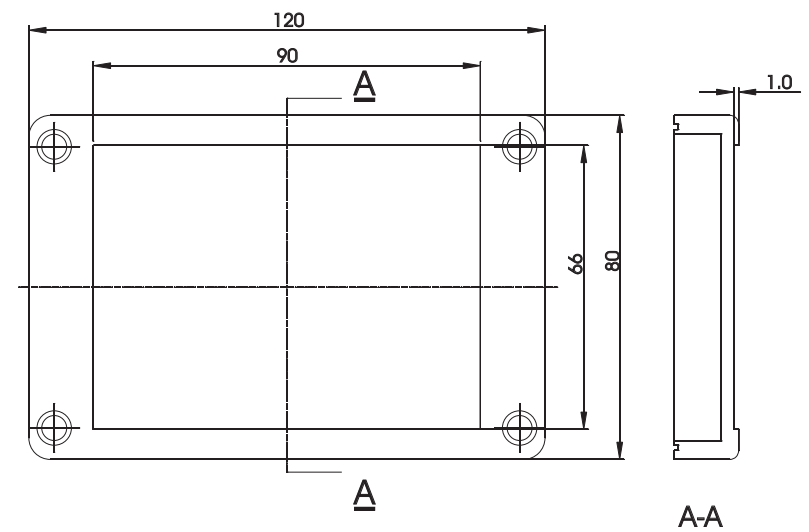

Unterteil  
bottom / base part

Oberteil  
cover / top part

- GH02KS022/040: Polycarbonat, lichtgrau**  
GH02KS022/040: polycarbonate, light grey
- GH02KS022/230: Polycarbonat, lichtgrau (mit Klarsichtdeckel)**  
GH02KS022/230: polycarbonate, light grey (with transparent lid)
- GH02KS022/430: ABS, dunkelgrau**  
GH02KS022/430: ABS, dark grey

Änderungen vorbehalten subject to modifications

**RICHARD WÖHR**  
GMBH

Gräfenau 58-60  
D-75339 Höfen / Enz

Telefon (07081) 9540-0  
Telefax (07081) 9540-90  
Richard@WoehrGmbH.de  
www.WoehrGmbH.de

<b>Bezeichnung: / Expression:</b> <b>Industriegehäuse</b> industrial enclosure	Maße in mm dimensions are in mm
	Version: 04.04.09
<b>Artikel-Nummer / part number:</b> GH02KS022/040 GH02KS022/230 GH02KS022/430	