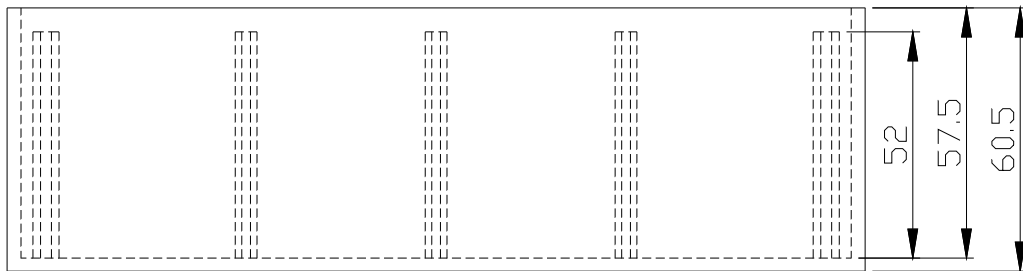

Artikel-/ Bestellnummer	A	B	C	D	E	F	G	H	I
GH02KS015/240	225.0	113.0	221.0	95.0	60.1	179.5	2.8	5.6	1.0

Alle Abmessungen sind in mm

**Bezeichnung:**  
**Industriegehäuse**

**Artikel-Nummer:**  
**GH02KS015/240**

Maße  
in  
mm