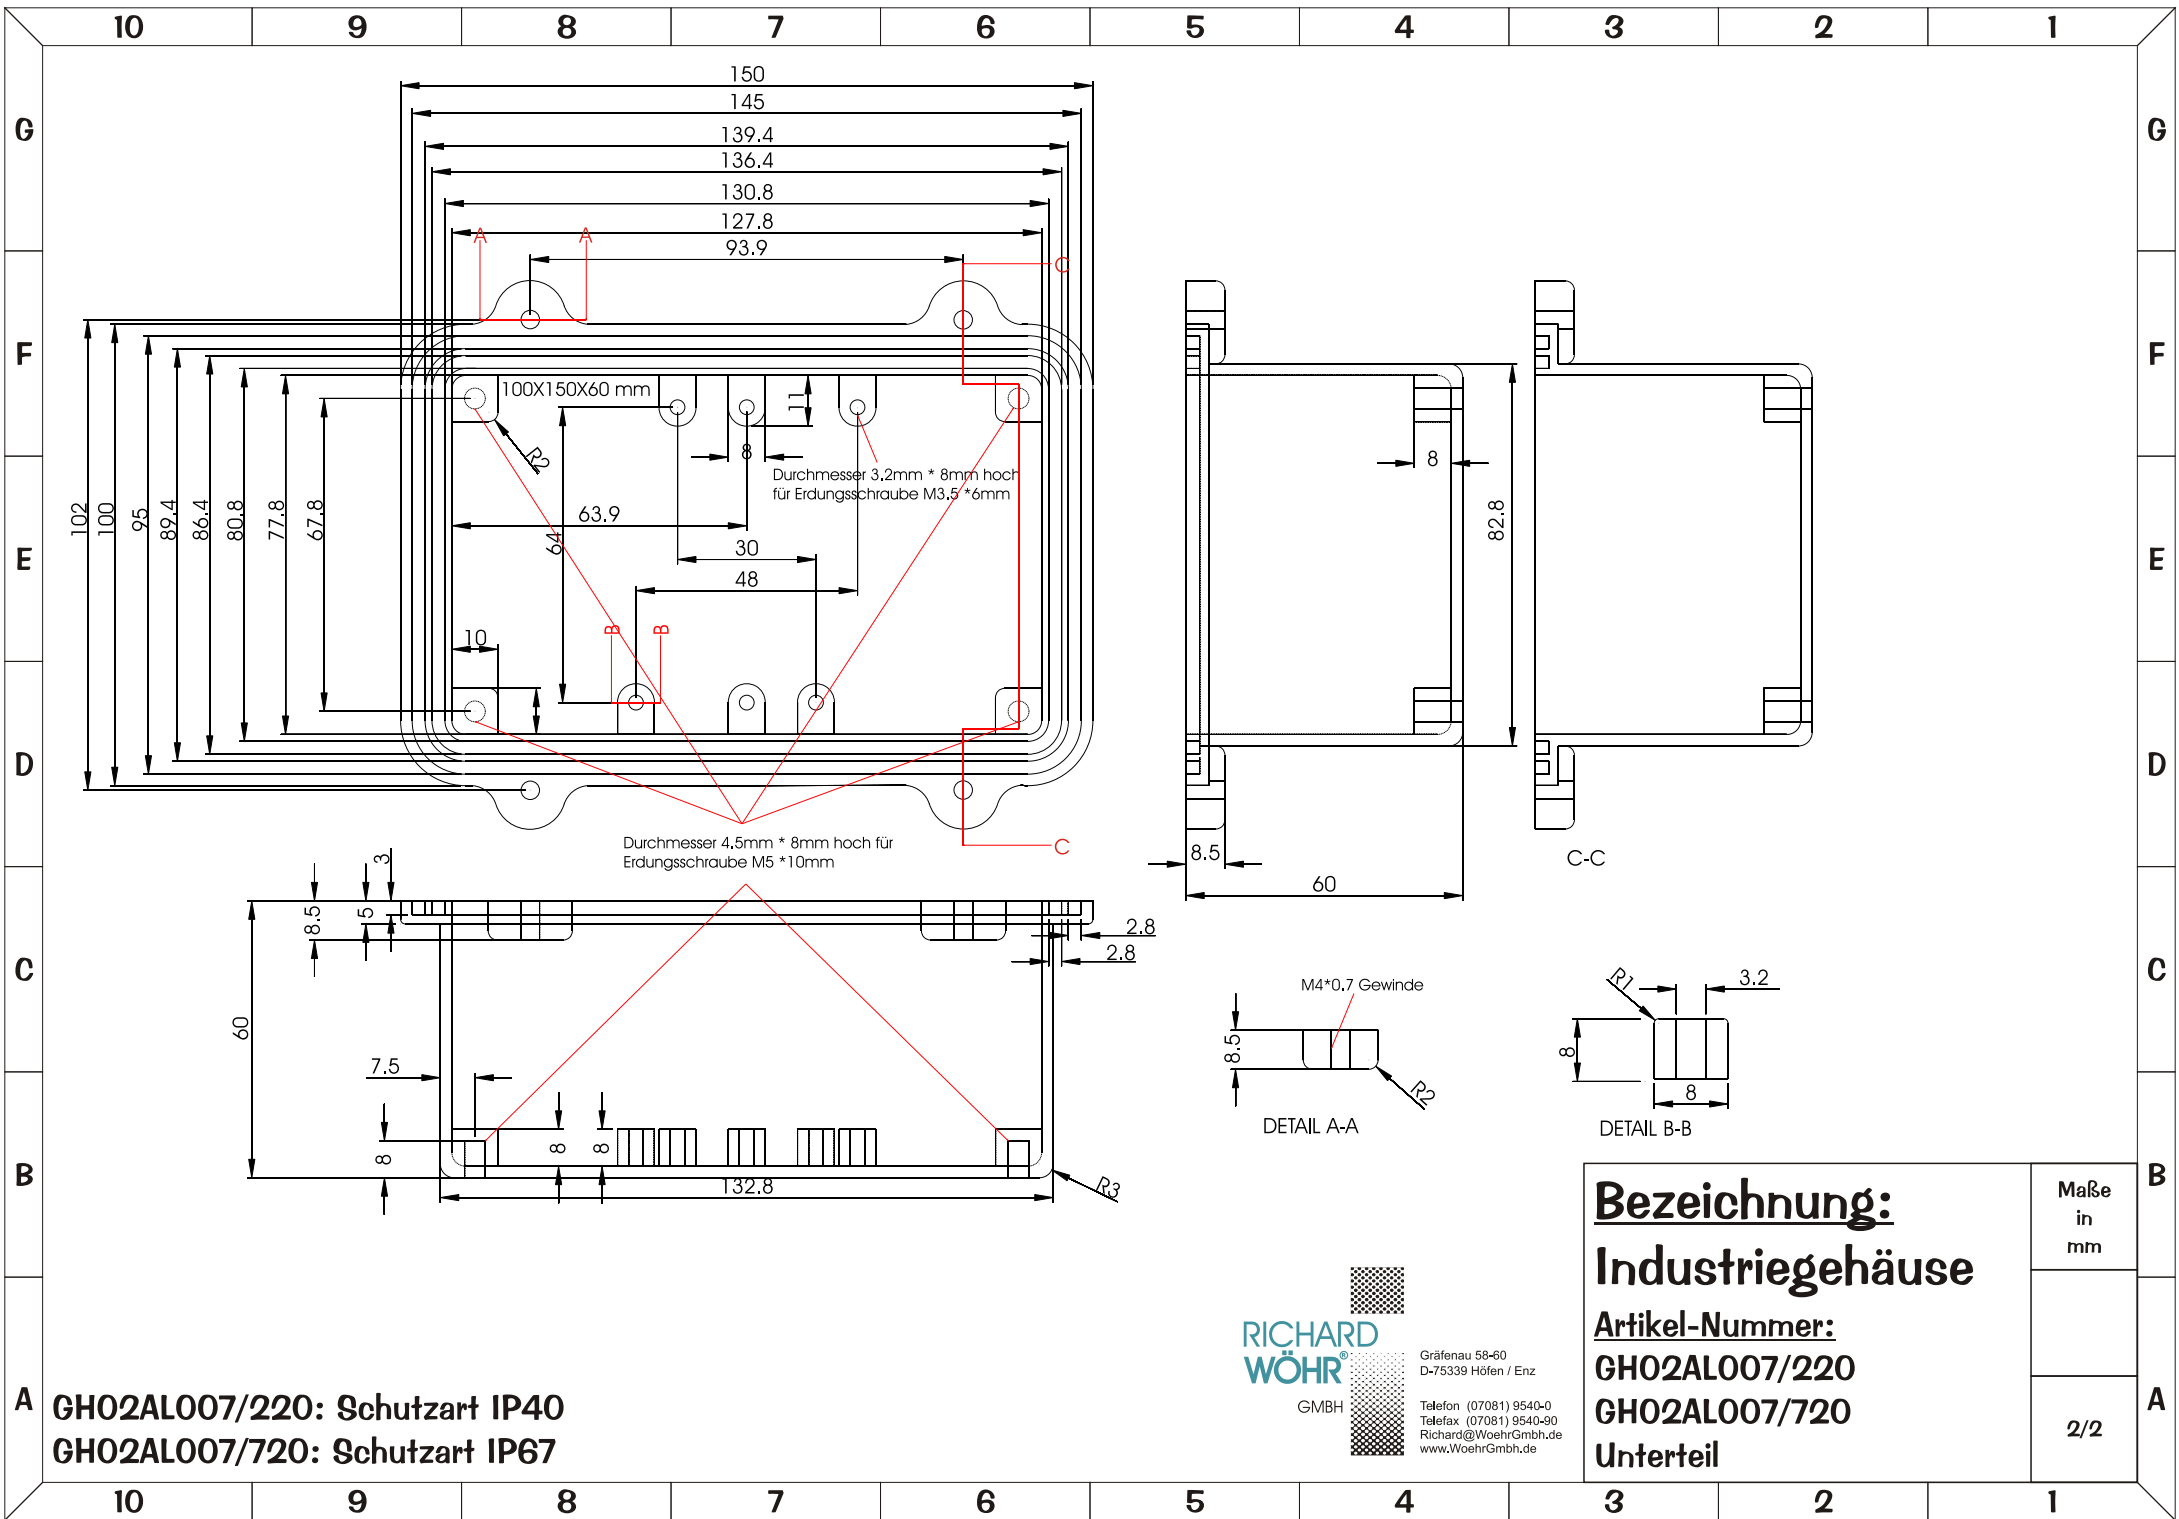

A **GH02AL007/220: Schutzart IP40**  
**GH02AL007/720: Schutzart IP67**

\* zurückversetzte Oberfläche

**RICHARD WÖHR**  
 GMBH

Gräfenau 58-60  
 D-75339 Höfen / Enz

Telefon (07081) 9540-0  
 Telefax (07081) 9540-90  
 Richard@WoehrGmbH.de  
 www.WoehrGmbH.de

<b>Bezeichnung:</b> <b>Industriegehäuse</b>	Maße in mm
<b>Artikel-Nummer:</b> <b>GH02AL007/220</b> <b>GH02AL007/720</b> <b>Oberteil</b>	1/2

**A** GH02AL007/220: Schutzart IP40  
 GH02AL007/720: Schutzart IP67

**Unterteil**

Maße in mm	A
2/2	