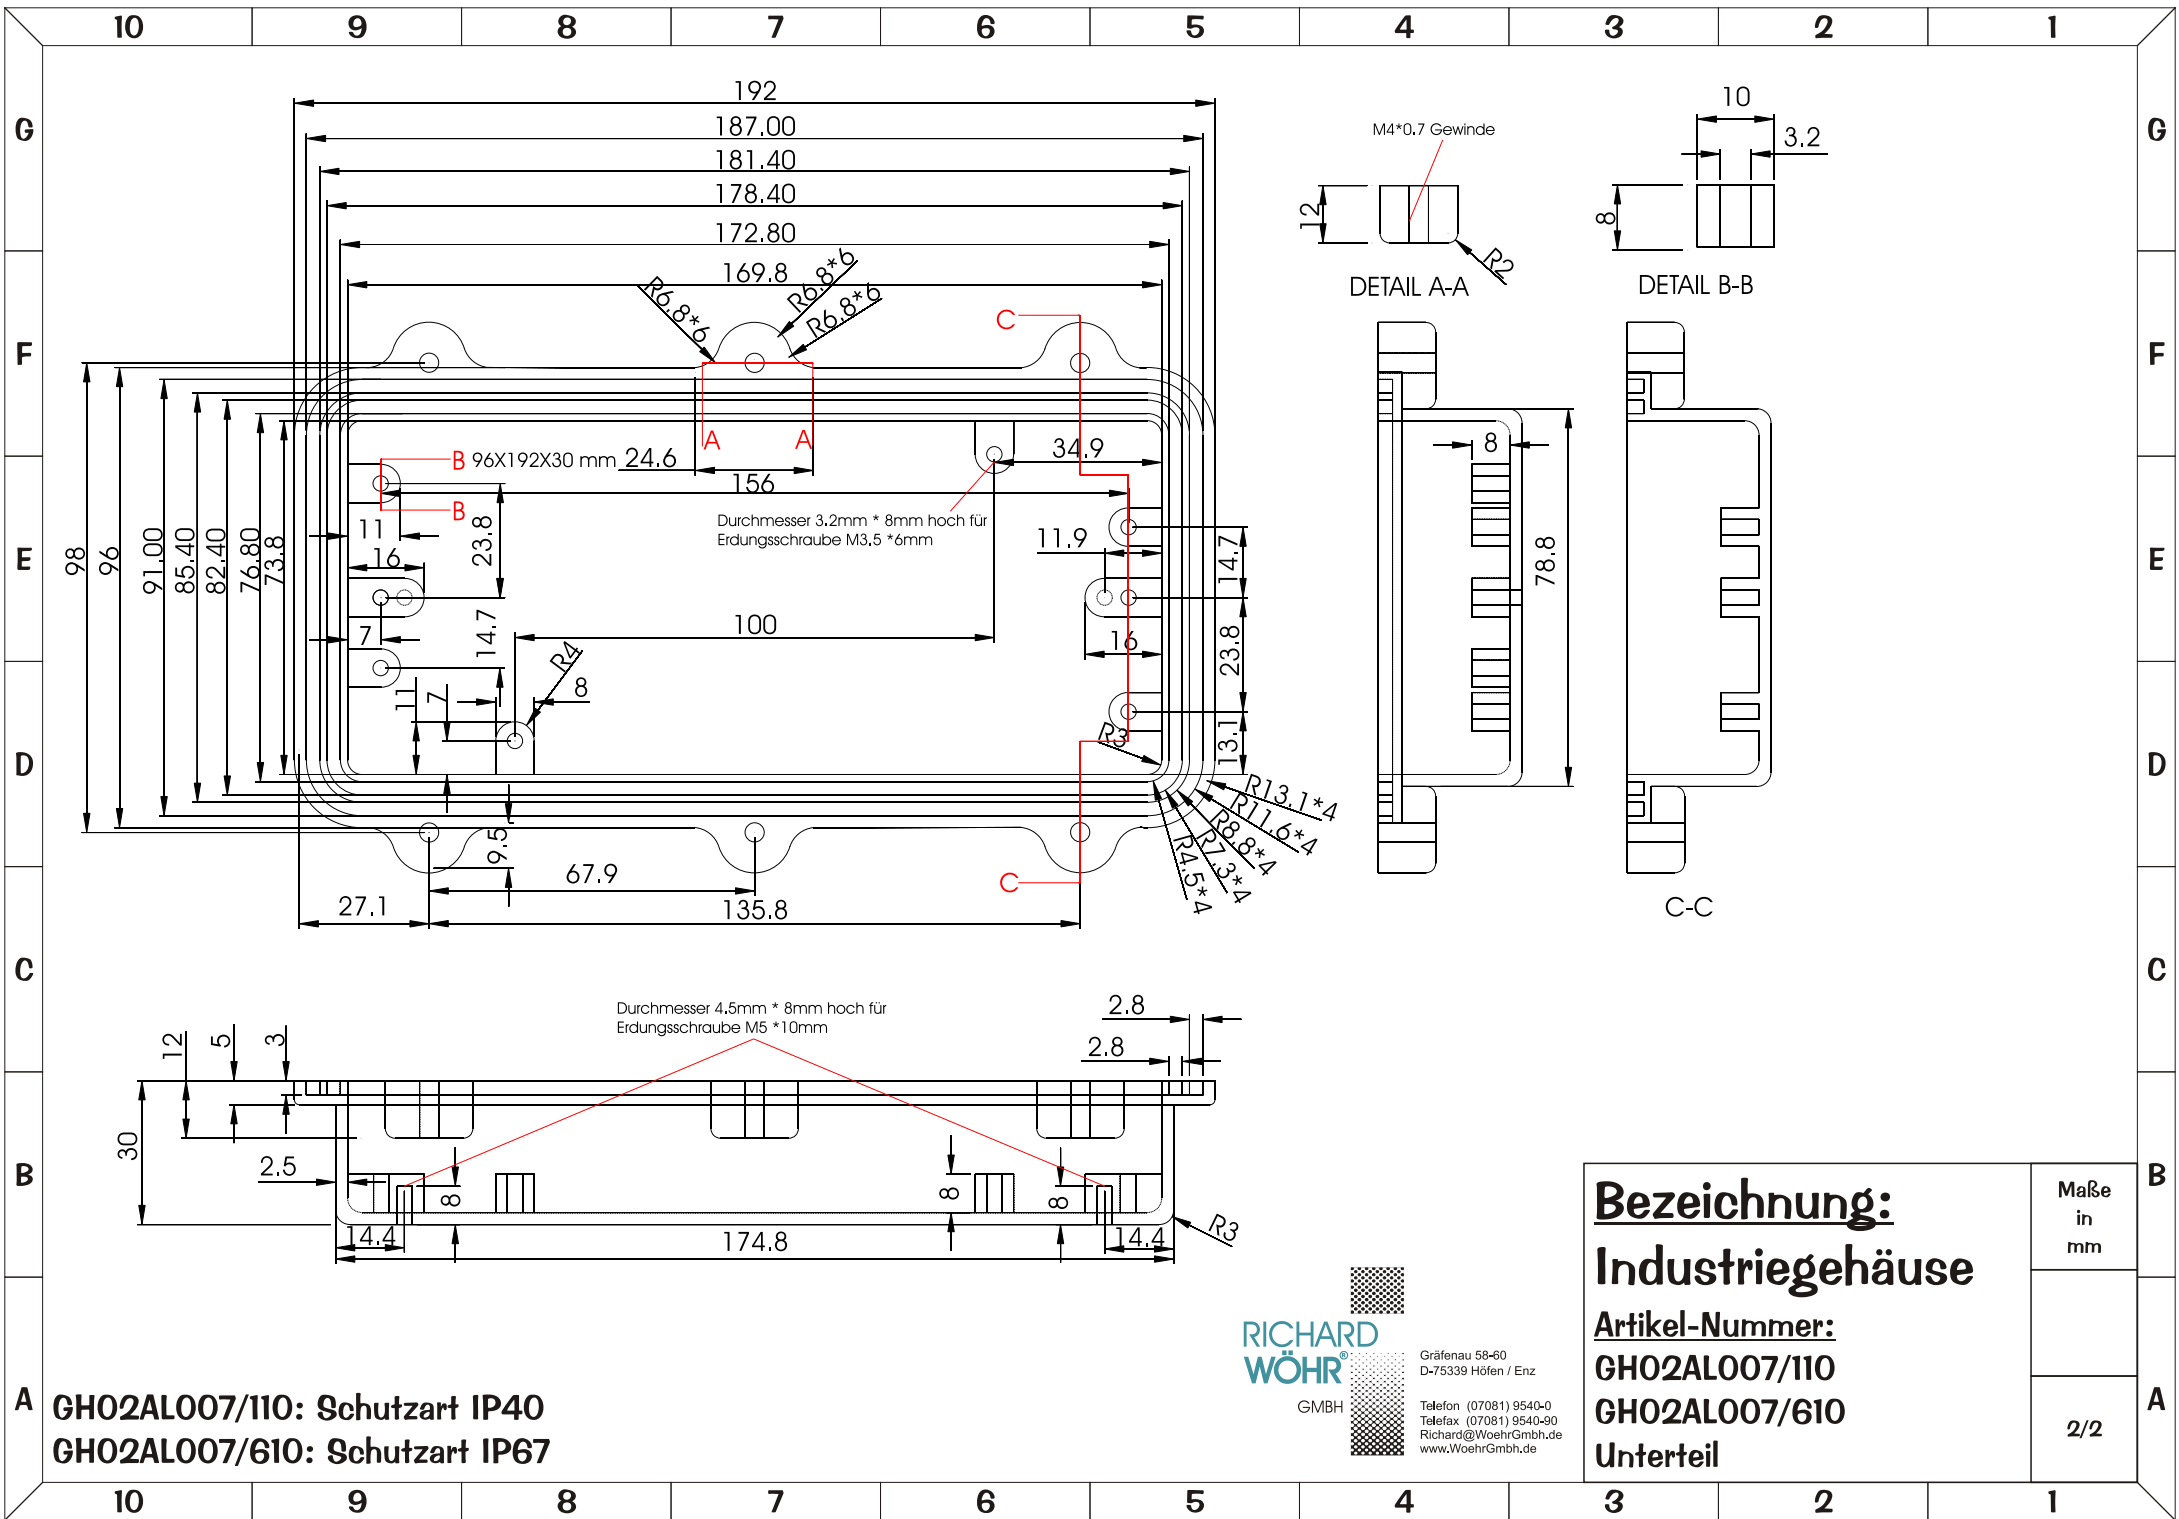

A GH02AL007/110: Schutzart IP40
 GH02AL007/610: Schutzart IP67

* zurückversetzte Oberfläche

Bezeichnung:
Industriegehäuse
Artikel-Nummer:
 GH02AL007/110
 GH02AL007/610
Oberteil

Maße
 in
 mm
 1/2

A GH02AL007/110: Schutzart IP40
 GH02AL007/610: Schutzart IP67

RICHARD WÖHR
 GMBH
 Gräfenau 58-60
 D-75339 Höfen / Enz
 Telefon (07081) 9540-0
 Telefax (07081) 9540-90
 Richard@WoehrGmbH.de
 www.WoehrGmbH.de

Bezeichnung:
Industriegehäuse
Artikel-Nummer:
 GH02AL007/110
 GH02AL007/610
Unterteil

Maße
 in
 mm
 2/2