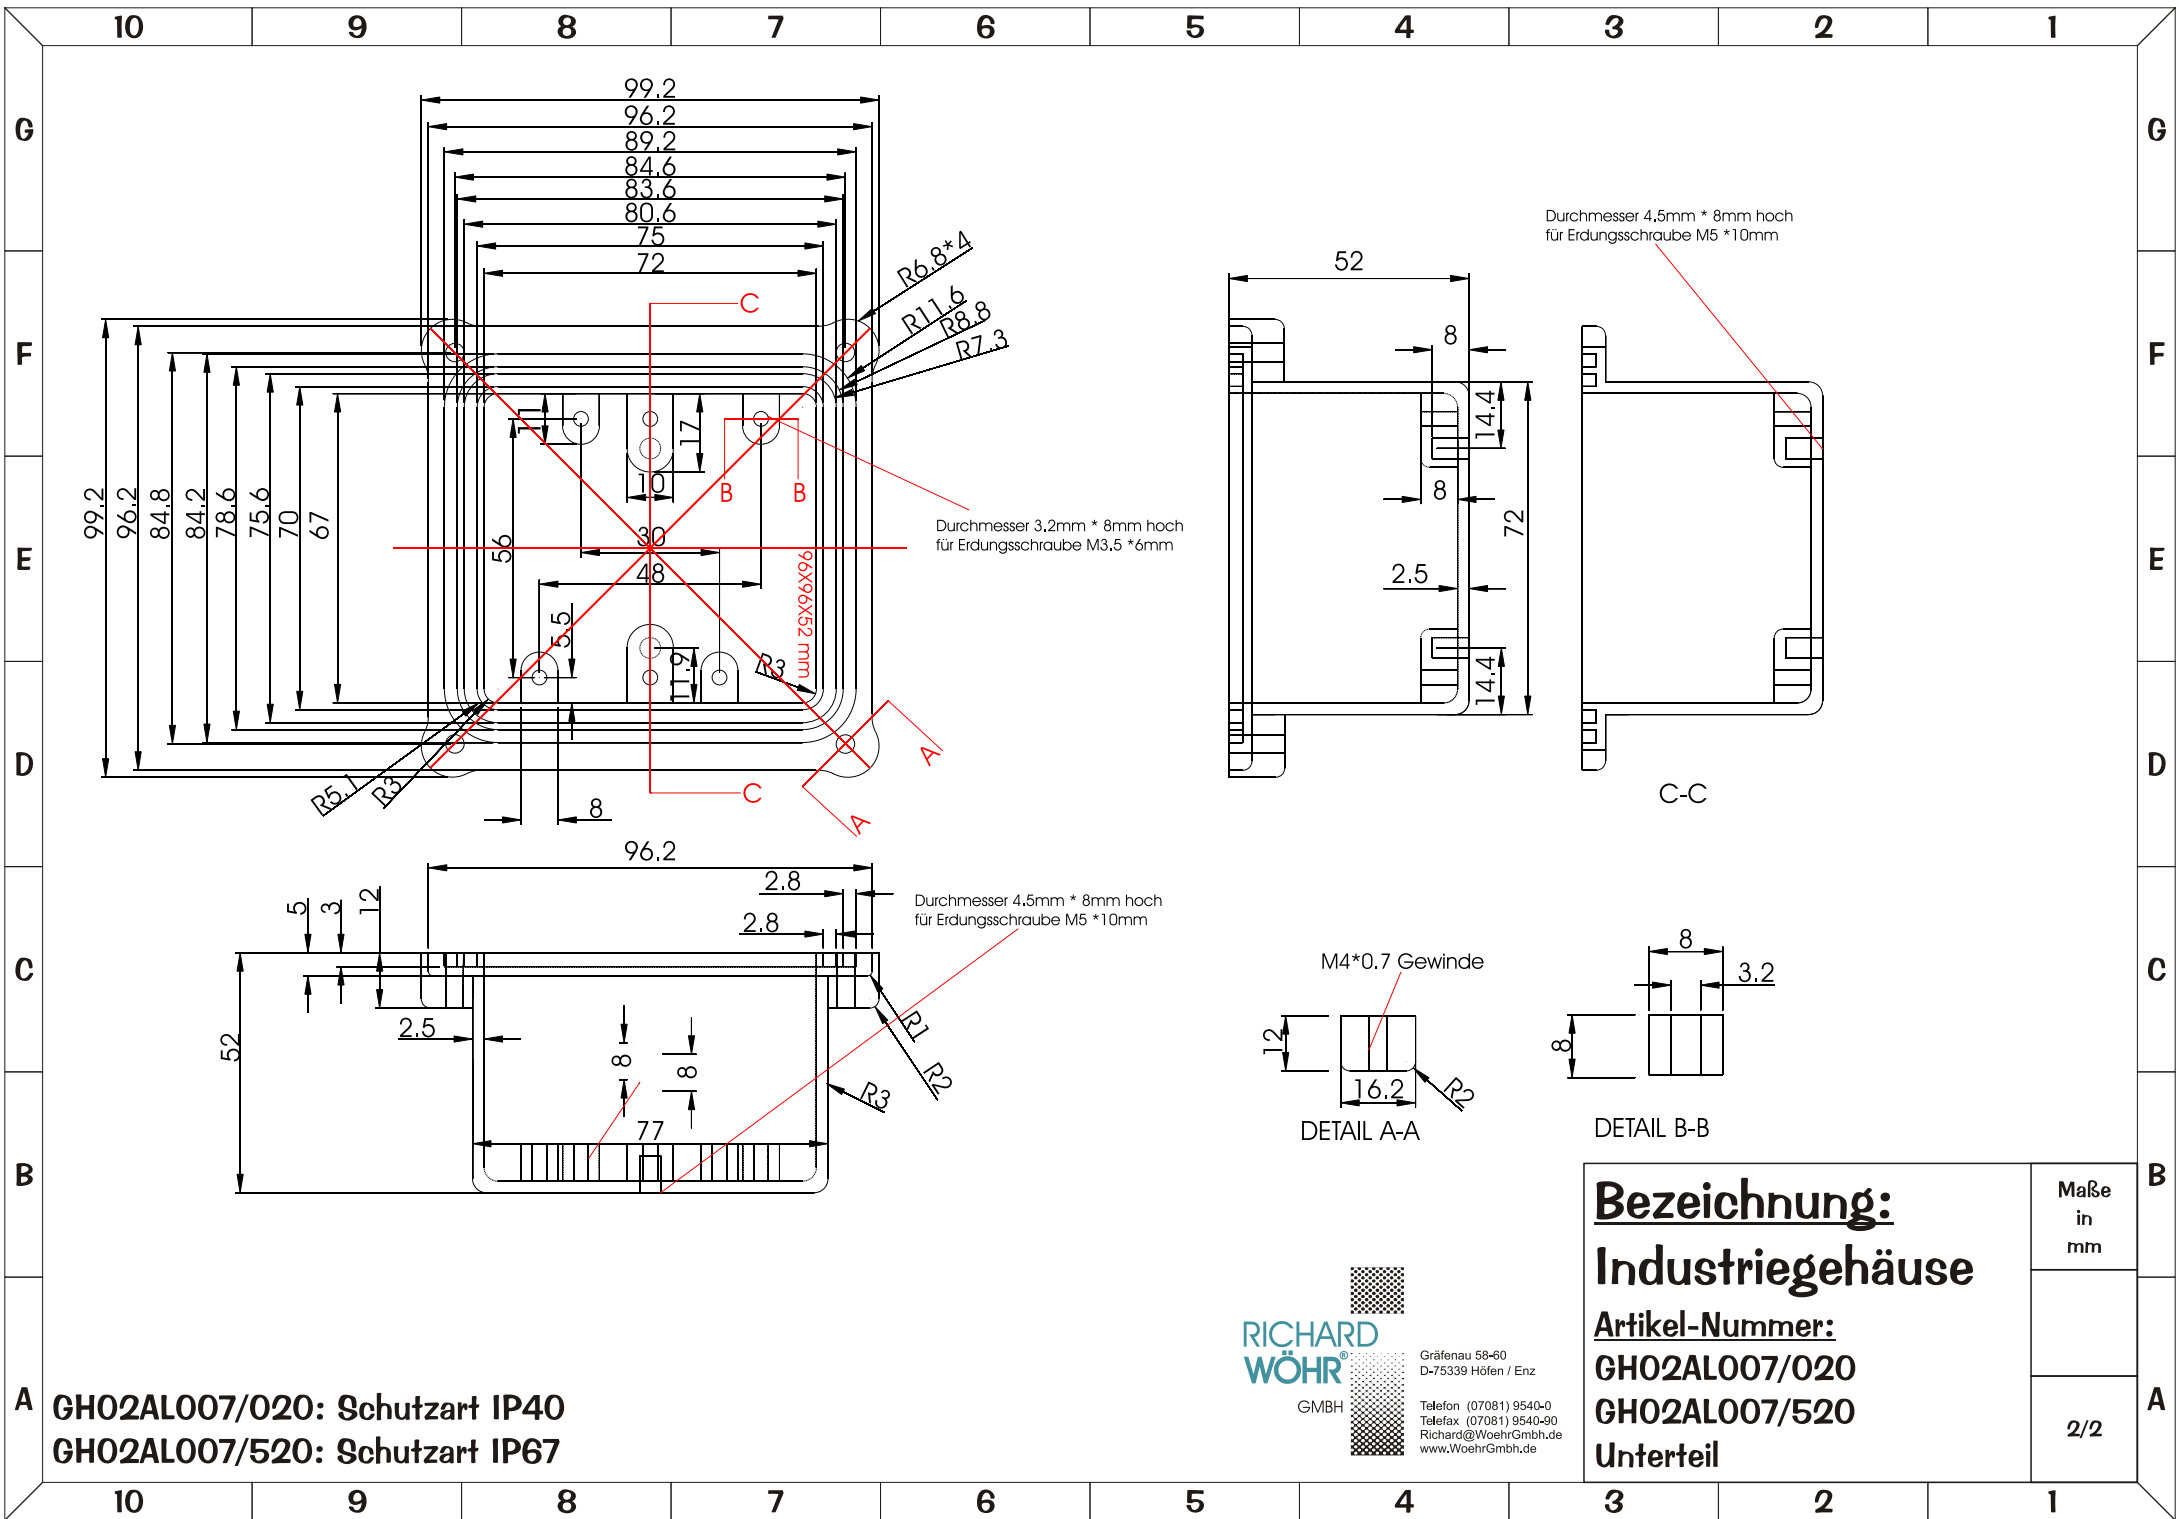

A GH02AL007/020: Schutzart IP40
 GH02AL007/520: Schutzart IP67

* zurückversetzte Oberfläche

RICHARD WÖHR
 GMBH

Gräfenau 58-60
 D-75339 Höfen / Enz

Telefon (07081) 9540-0
 Telefax (07081) 9540-90
 Richard@WoehrGmbH.de
 www.WoehrGmbH.de

Bezeichnung: Industriegehäuse	Maße in mm
Artikel-Nummer: GH02AL007/020 GH02AL007/520	
Oberteil	1/2

A GH02AL007/020: Schutzart IP40
 GH02AL007/520: Schutzart IP67

RICHARD WÖHR
 GMBH
 Gräfenau 58-60
 D-75339 Höfen / Enz
 Telefon (07081) 9540-0
 Telefax (07081) 9540-90
 Richard@WoehrGmbH.de
 www.WoehrGmbH.de

Bezeichnung:
Industriegehäuse
Artikel-Nummer:
 GH02AL007/020
 GH02AL007/520
Unterteil

Maße in mm
 2/2