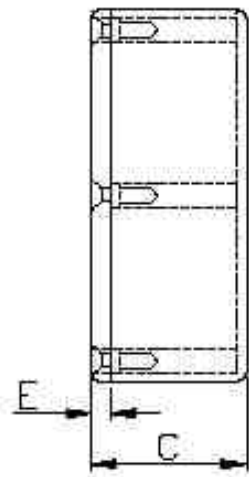

Außenkanten sind nicht gerade (Formschräge)

Artikelnummer	A	B	C	D	E	F	G	H	I	J	K	L	M	N
GH02AL002/640	190,5	190,5	66,5	62,5	4,0	185,7	185,7	180,6	180,6	90,3	90,3	215,5	180,9	202,5

RICHARD WÖHR
GMBH

Gräfenau 58-60
D-75339 Höfen / Enz

Telefon (07081) 9540-0
Telefax (07081) 9540-90
Richard@WoehrGmbh.de
www.WoehrGmbh.de

Bezeichnung:
Industriegehäuse

Artikel-Nummer:
GH02AL002/640

Maße
in
mm