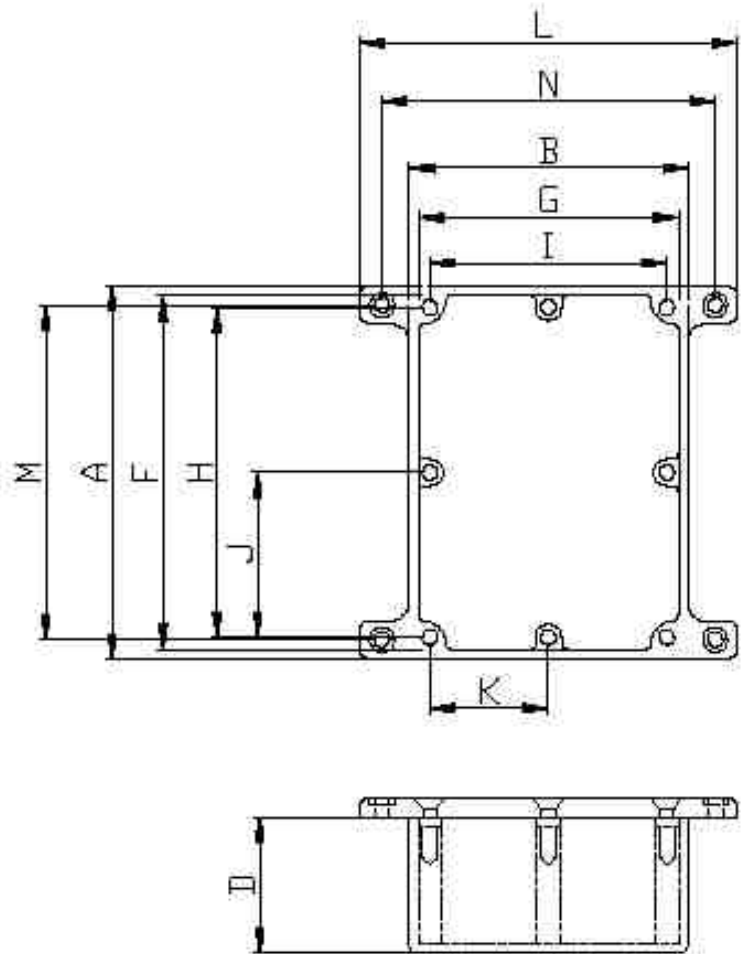

Außenkanten sind nicht gerade (Formschräge)

Artikelnummer	A	B	C	D	E	F	G	H	I	J	K	L	M	N
GH02AL002/640	190,5	190,5	66,5	62,5	4,0	185,7	185,7	180,6	180,6	90,3	90,3	215,5	180,9	202,5

RICHARD WÖHR
GMBH

Gräfenau 58-60
D-75339 Höfen / Enz

Telefon (07081) 9540-0
Telefax (07081) 9540-90
Richard@WoehrGmbh.de
www.WoehrGmbh.de

Bezeichnung:
Industriegehäuse

Artikel-Nummer:
GH02AL002/640

Maße
in
mm