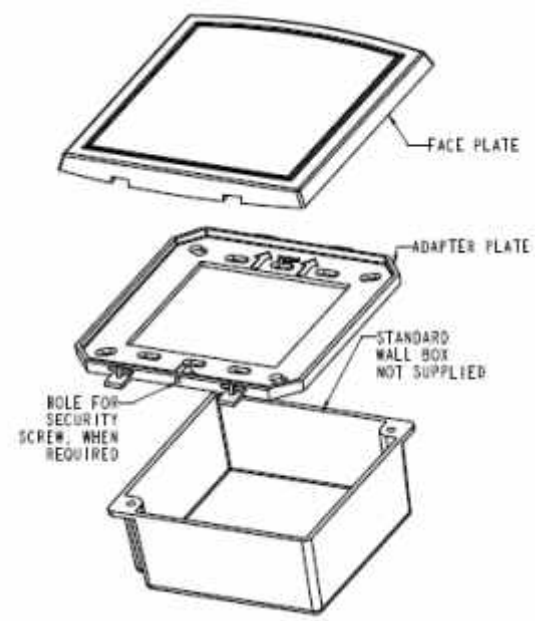

10 9 8 7 6 5 4 3 2 1

G
F
E
D
C
B
A

G
F
E
D
C
B
A

Dimensions are in mm

RICHARD WÖHR
GMBH

Gräfenau 58-60
D-75339 Höfen / Enz
Telefon (07081) 9540-0
Telefax (07081) 9540-90
Richard@WoehrGmbh.de
www.WoehrGmbh.de

expression:
Industrial enclosure
Article-number:
GH02KS092/010
GH02KS092/020

Maße
in
mm

10 9 8 7 6 5 4 3 2 1