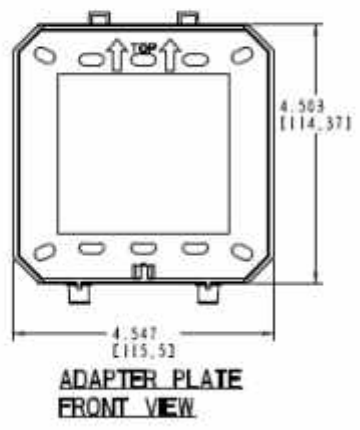

10 9 8 7 6 5 4 3 2 1

G
F
E
D
C
B
A

G
F
E
D
C
B
A

Dimensions are in mm

RICHARD WÖHR
GMBH

Gräfenau 58-60
D-75339 Höfen / Enz
Telefon (07081) 9540-0
Telefax (07081) 9540-90
Richard@WoehrGmbh.de
www.WoehrGmbh.de

expression:
Industrial enclosure
Article-number:
GH02KS092/010
GH02KS092/020

Maße
in
mm

10 9 8 7 6 5 4 3 2 1