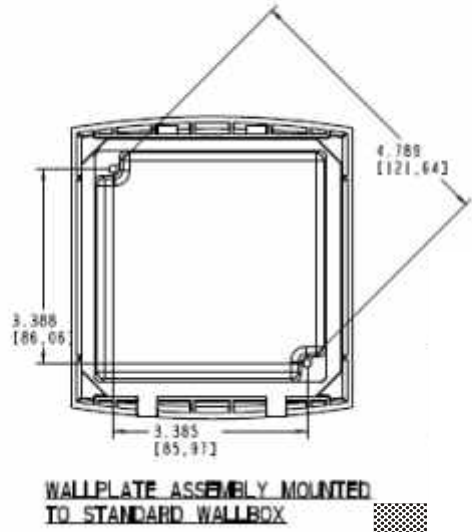

10 9 8 7 6 5 4 3 2 1

G
F
E
D
C
B
A

G
F
E
D
C
B
A

Dimensions are in mm

RICHARD WÖHR
GMBH

Gräfenau 58-60
D-75339 Höfen / Enz
Telefon (07081) 9540-0
Telefax (07081) 9540-90
Richard@WoehrGmbh.de
www.WoehrGmbh.de

expression:
Industrial enclosure
Article-number:
GH02KS092/010
GH02KS092/020

Maße
in
mm

10 9 8 7 6 5 4 3 2 1