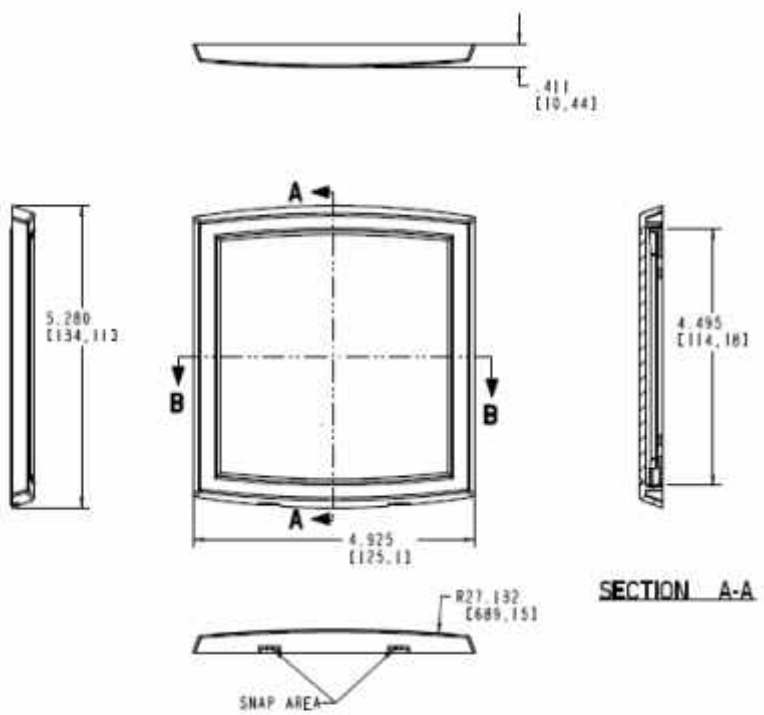

10 9 8 7 6 5 4 3 2 1

G
F
E
D
C
B
A

G
F
E
D
C
B
A

Dimensions are in mm

RICHARD WÖHR
GMBH

Gräfenau 58-60
D-75339 Höfen / Enz
Telefon (07081) 9540-0
Telefax (07081) 9540-90
Richard@WoehrGmbh.de
www.WoehrGmbh.de

expression:
Industrial enclosure
Article-number:
GH02KS092/010
GH02KS092/020

Maße
in
mm

10 9 8 7 6 5 4 3 2 1