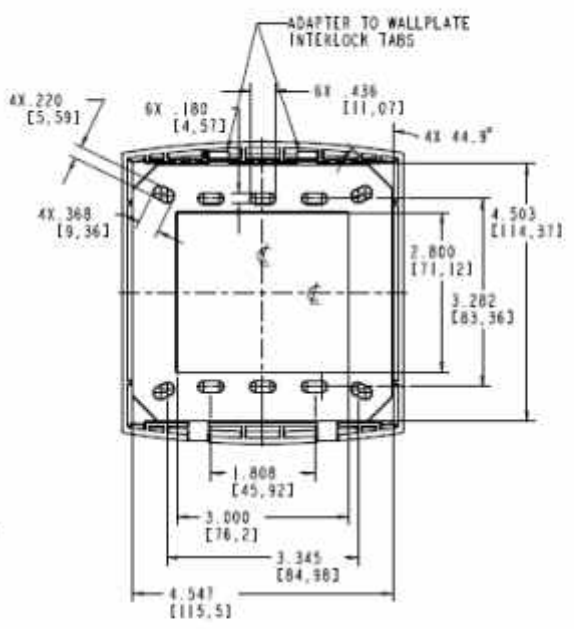

10 9 8 7 6 5 4 3 2 1

G
F
E
D
C
B
A

G
F
E
D
C
B
A

Dimensions are in mm

RICHARD WÖHR
GMBH

Gräfenau 58-60
D-75339 Höfen / Enz
Telefon (07081) 9540-0
Telefax (07081) 9540-90
Richard@WoehrGmbh.de
www.WoehrGmbh.de

expression:
Industrial enclosure
Article-number:
GH02KS092/010
GH02KS092/020

Maße
in
mm

10 9 8 7 6 5 4 3 2 1