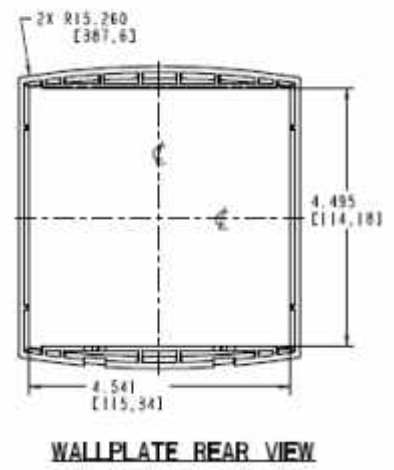

10 9 8 7 6 5 4 3 2 1

G
F
E
D
C
B
A

G
F
E
D
C
B
A

Dimensions are in mm

RICHARD WÖHR
GMBH

Gräfenau 58-60
D-75339 Höfen / Enz
Telefon (07081) 9540-0
Telefax (07081) 9540-90
Richard@WoehrGmbh.de
www.WoehrGmbh.de

expression:
Industrial enclosure
Article-number:
GH02KS092/010
GH02KS092/020

Maße
in
mm

10 9 8 7 6 5 4 3 2 1